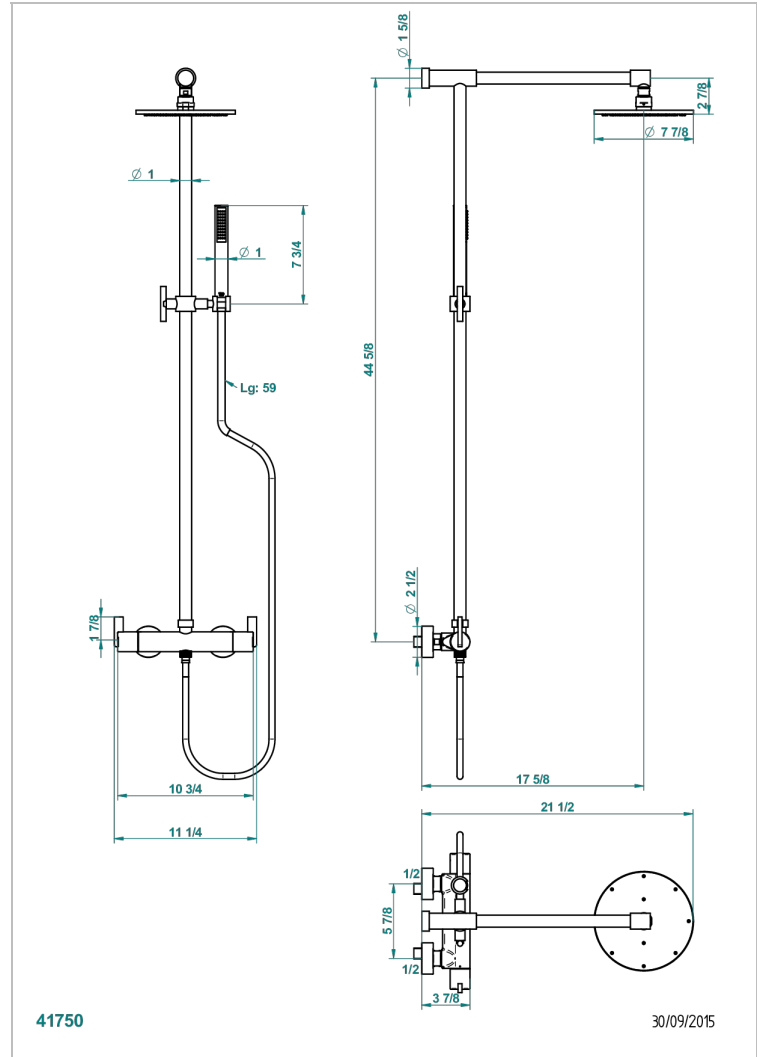

LE 11 A MANETTES

U2B-6529CD

THG[®]
PARIS

Mitigeur de douche thermostatique mural 1/2" entraxe 150 mm à inversion, avec colonne, flexible, douchette et pomme avec système Easyclean Ø200 mm

CARACTÉRISTIQUES

- Le 11 à manettes
- Mitigeur de douche thermostatique mural 1/2" entraxe 150 mm à inversion, avec colonne, flexible, douchette et pomme avec système Easyclean Ø200 mm

FINITIONS DISPONIBLES

Bronze clair - D01
Chromé - A02
Chromé / doré - G02
Chromé mat - C02
Doré brillant - F01
Doré mat - F07

Nickel brillant - B01
Nickel mat - C01
Noir mat céramique - D30
Or pâle - F30
Or pâle mat - F31
Vieux cuivre rouge mat - H07

Vieux nickel - H28