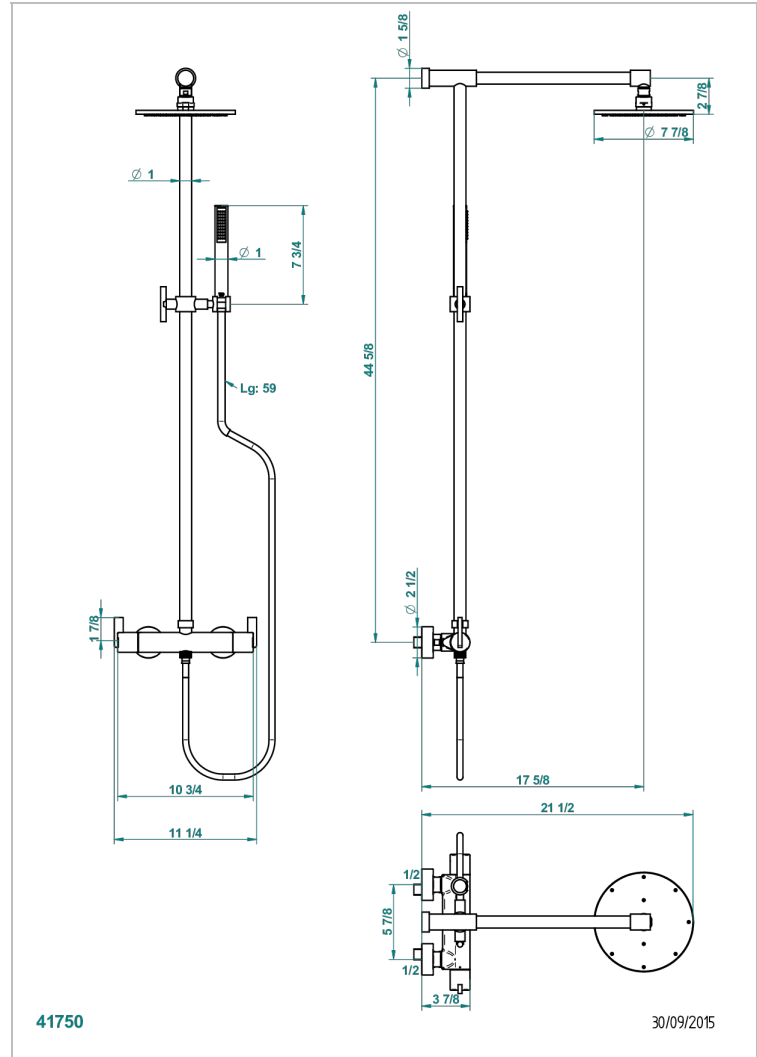

# LE 11 CON MANETAS

U2B-6529CD

THG<sup>®</sup>  
PARIS

Monobloc termostato de ducha visto 1/2" ea 150 mm - entregado con barra, flexo, teleducha, y regadera Ø 200 mm

## CARACTERÍSTICAS

- Le 11 con manetas
- Monobloc termostato de ducha visto 1/2" ea 150 mm - entregado con barra, flexo, teleducha, y regadera Ø 200 mm

## ACABADOS DISPONIBLES

Bronce claro - D01  
Cerámica negra mate - D30  
Cobre viejo mate - H07  
Cromo - A02  
Cromo / dorado - G02  
Cromo mate - C02

Dorado - F01  
Dorado mate - F07  
Dorado pálido - F30  
Dorado pálido mate (sin barniz) - F31  
Níquel - B01  
Níquel mate - C01

Níquel viejo - H28