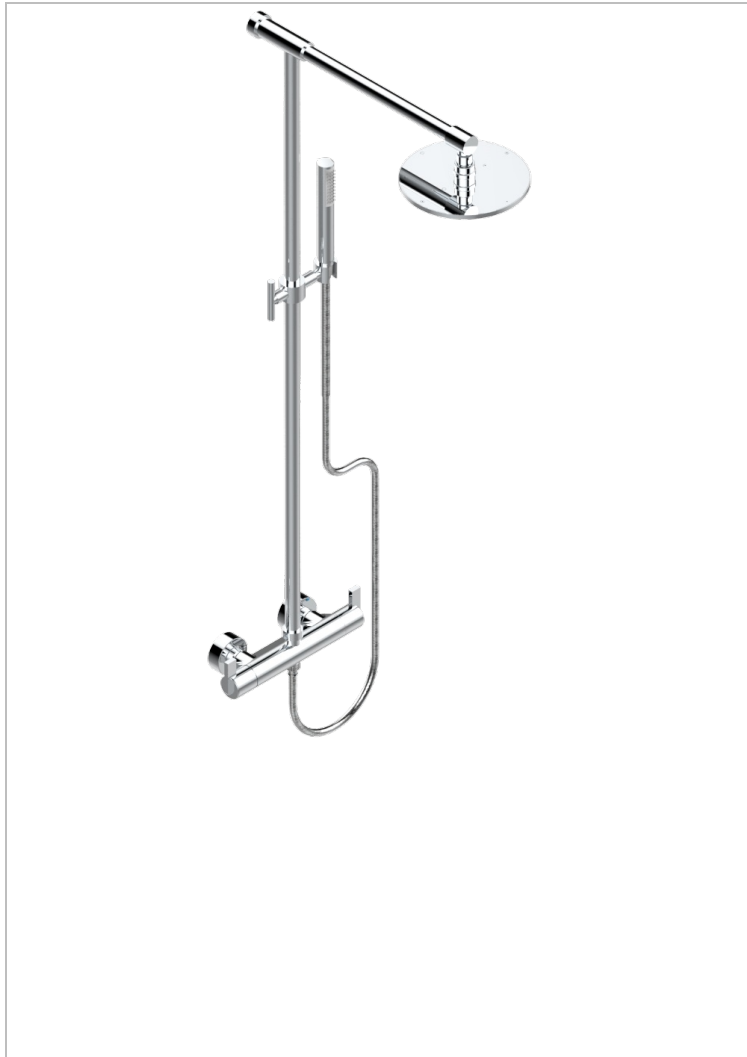

# LE 11 CON MANETAS

U2B-6529CD

THG<sup>®</sup>  
PARIS

Monobloc termostato de ducha visto 1/2" ea 150 mm - entregado con barra, flexo, teleducha, y regadera Ø 200 mm

## CARACTERÍSTICAS

- Le 11 con manetas
- Monobloc termostato de ducha visto 1/2" ea 150 mm - entregado con barra, flexo, teleducha, y regadera Ø 200 mm

## ACABADOS DISPONIBLES

Bronce claro - D01  
Cerámica negra mate - D30  
Cobre viejo mate - H07  
Cromo - A02  
Cromo / dorado - G02  
Cromo mate - C02

Dorado - F01  
Dorado mate - F07  
Dorado pálido - F30  
Dorado pálido mate (sin barniz) - F31  
Níquel - B01  
Níquel mate - C01

Níquel viejo - H28