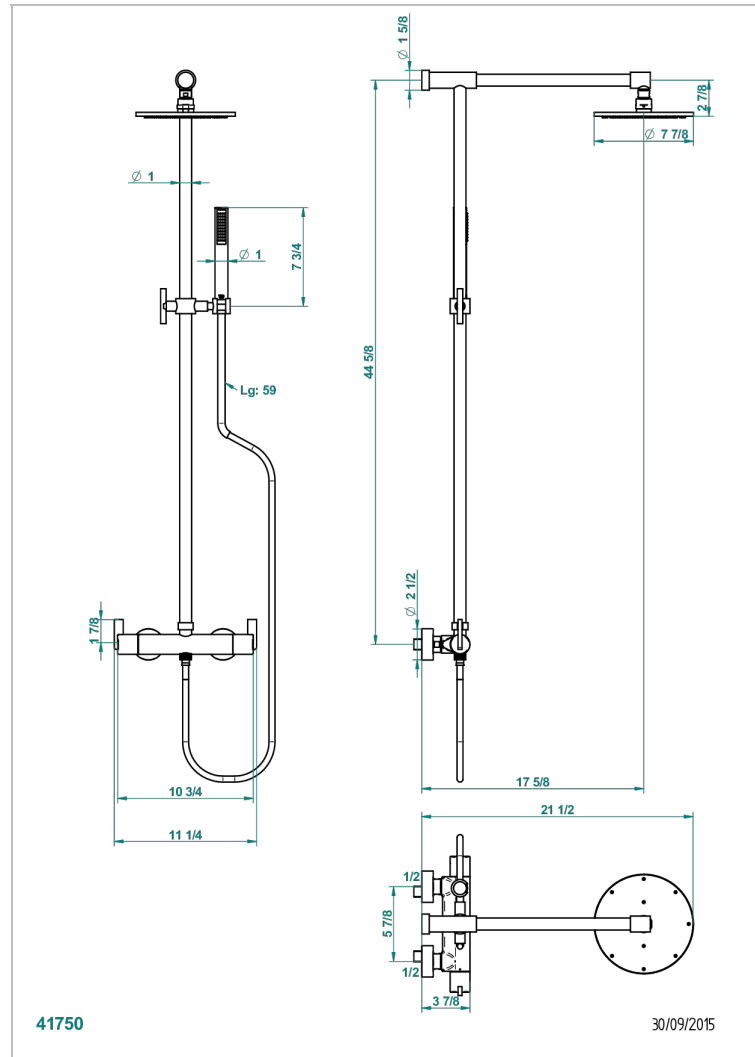

# LE 11 WITH LEVER

U2B-6529CD

THG  
PARIS

入墙式1/2"淋浴温控龙头，150毫米孔距，分水器，含淋浴柱，花洒和Easyclean系统直径200毫米莲蓬头

## 特色

- Le 11 with lever
- 入墙式1/2"淋浴温控龙头，150毫米孔距，分水器，含淋浴柱，花洒和Easyclean系统直径200毫米莲蓬头

## 可选饰面

Black ceram - D30  
哑光复古铜 - H07  
哑光浅金 - F31  
哑光金 - F07  
哑光铬 - C02  
哑光镍 - C01

复古镍 - H28  
抛光金 (24K金) - F01  
抛光铬 - A02  
抛光铬/抛光金 - G02  
抛光镍 - B01  
浅金 - F30

漆面铜 - D01