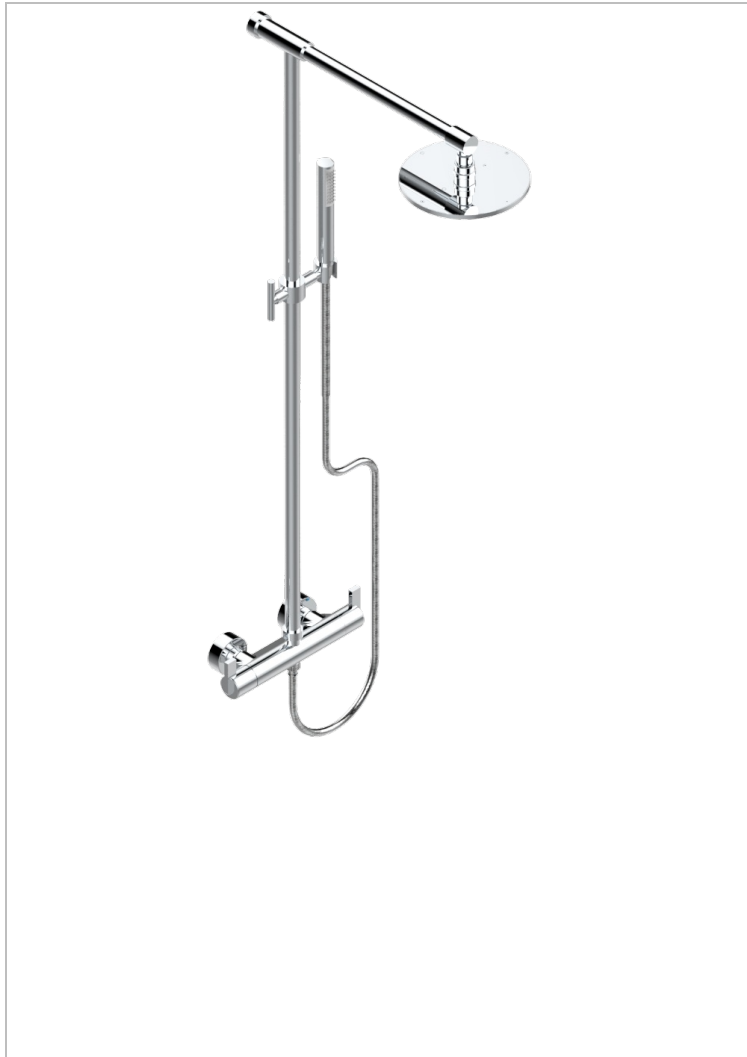

# LE 11 WITH LEVER

U2B-6529CD

THG  
PARIS

入墙式1/2"淋浴温控龙头，150毫米孔距，分水器，含淋浴柱，花洒和Easyclean系统直径200毫米莲蓬头

## 特色

- Le 11 with lever
- 入墙式1/2"淋浴温控龙头，150毫米孔距，分水器，含淋浴柱，花洒和Easyclean系统直径200毫米莲蓬头

## 可选饰面

Black ceram - D30  
哑光复古铜 - H07  
哑光浅金 - F31  
哑光金 - F07  
哑光铬 - C02  
哑光镍 - C01

复古镍 - H28  
抛光金 (24K金) - F01  
抛光铬 - A02  
抛光铬/抛光金 - G02  
抛光镍 - B01  
浅金 - F30

漆面铜 - D01