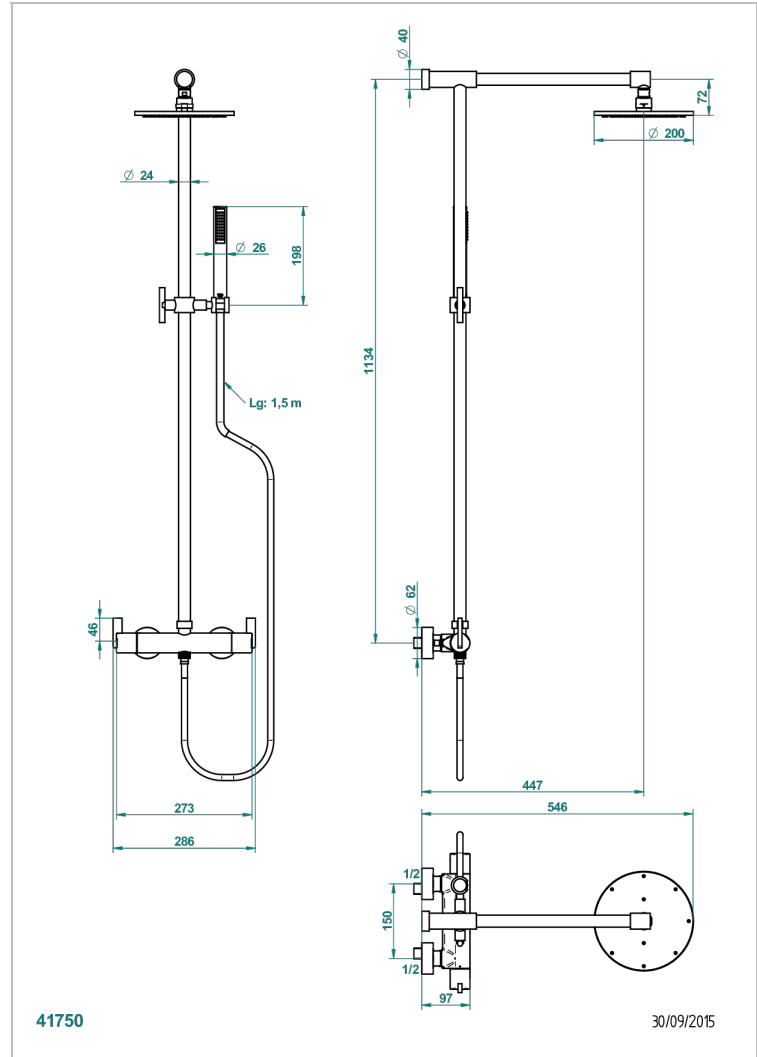

LE 11

U2A-6529CD

THG[®]
PARIS

Mitigeur de douche thermostatique mural 1/2" entraxe 150 mm à inversion, avec colonne, flexible, douchette et pomme avec système Easyclean Ø200 mm

CARACTÉRISTIQUES

- Le 11
- Mitigeur de douche thermostatique mural 1/2" entraxe 150 mm à inversion, avec colonne, flexible, douchette et pomme avec système Easyclean Ø200 mm

FINITIONS DISPONIBLES

Bronze clair - D01
Chromé - A02
Chromé / doré - G02
Chromé mat - C02
Doré brillant - F01
Doré mat - F07

Nickel brillant - B01
Nickel mat - C01
Noir mat céramique - D30
Or pâle - F30
Or pâle mat - F31
Vieux cuivre rouge mat - H07

Vieux nickel - H28