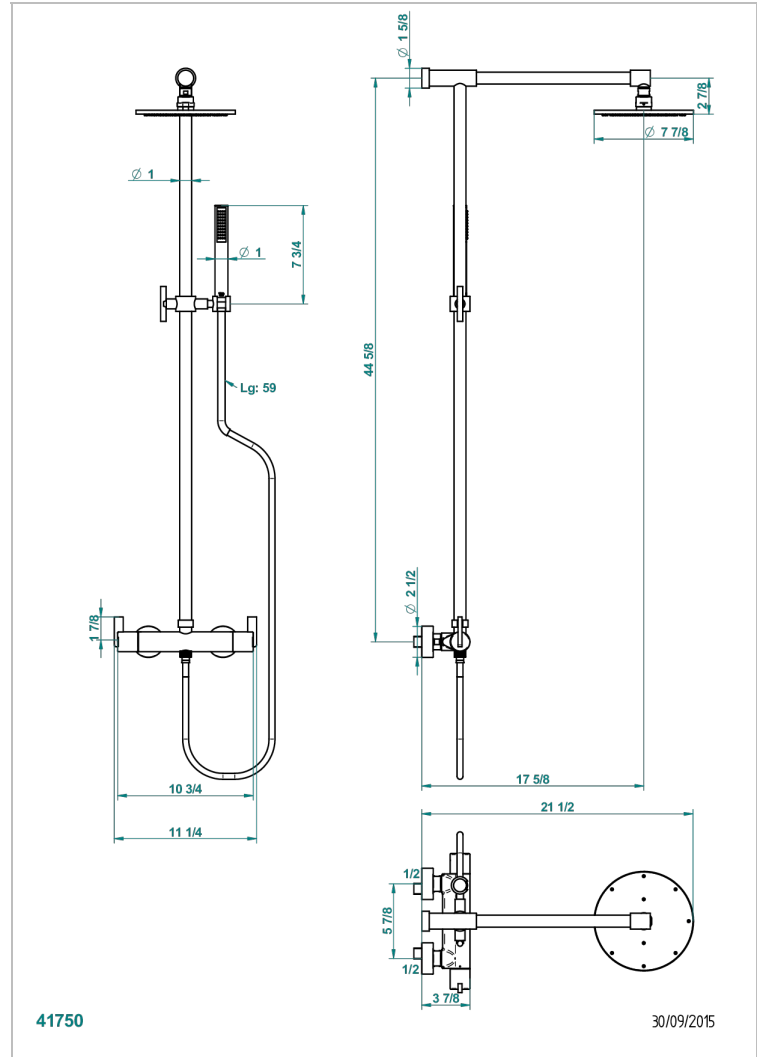

# LE 11

U2A-6529CD

THG<sup>®</sup>  
PARIS

Mitigeur de douche thermostatique mural 1/2" entraxe 150 mm à inversion, avec colonne, flexible, douchette et pomme avec système Easyclean Ø200 mm

## CARACTÉRISTIQUES

- Le 11
- Mitigeur de douche thermostatique mural 1/2" entraxe 150 mm à inversion, avec colonne, flexible, douchette et pomme avec système Easyclean Ø200 mm

## FINITIONS DISPONIBLES

Bronze clair - D01  
Chromé - A02  
Chromé / doré - G02  
Chromé mat - C02  
Doré brillant - F01  
Doré mat - F07

Nickel brillant - B01  
Nickel mat - C01  
Noir mat céramique - D30  
Or pâle - F30  
Or pâle mat - F31  
Vieux cuivre rouge mat - H07

Vieux nickel - H28