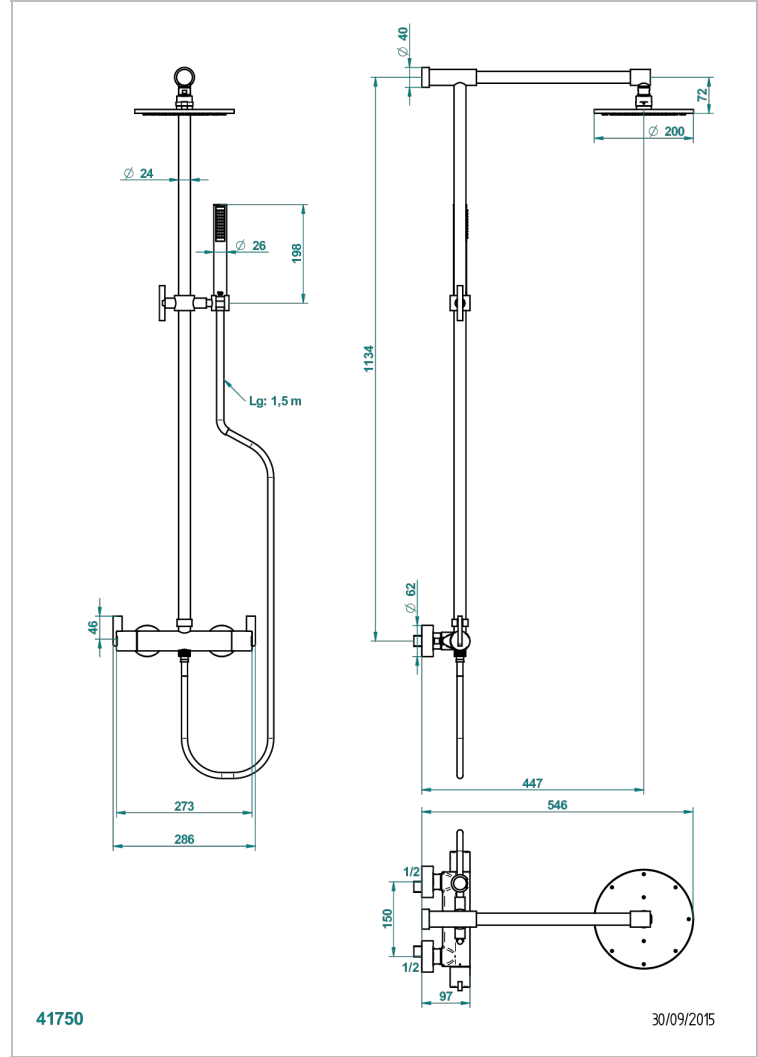

LE 11

U2A-6529CD

THG[®]
PARIS

Mitigeur de douche thermostatique mural 1/2" entraxe 150 mm à inversion, avec colonne, flexible, douchette et pomme avec système Easyclean Ø200 mm

CARACTÉRISTIQUES

- Le 11
- Mitigeur de douche thermostatique mural 1/2" entraxe 150 mm à inversion, avec colonne, flexible, douchette et pomme avec système Easyclean Ø200 mm

FINITIONS DISPONIBLES

Bronze clair - D01
Chromé - A02
Chromé / doré - G02
Chromé mat - C02
Doré brillant - F01
Doré mat - F07

Nickel brillant - B01
Nickel mat - C01
Noir mat céramique - D30
Or pâle - F30
Or pâle mat - F31
Vieux cuivre rouge mat - H07

Vieux nickel - H28