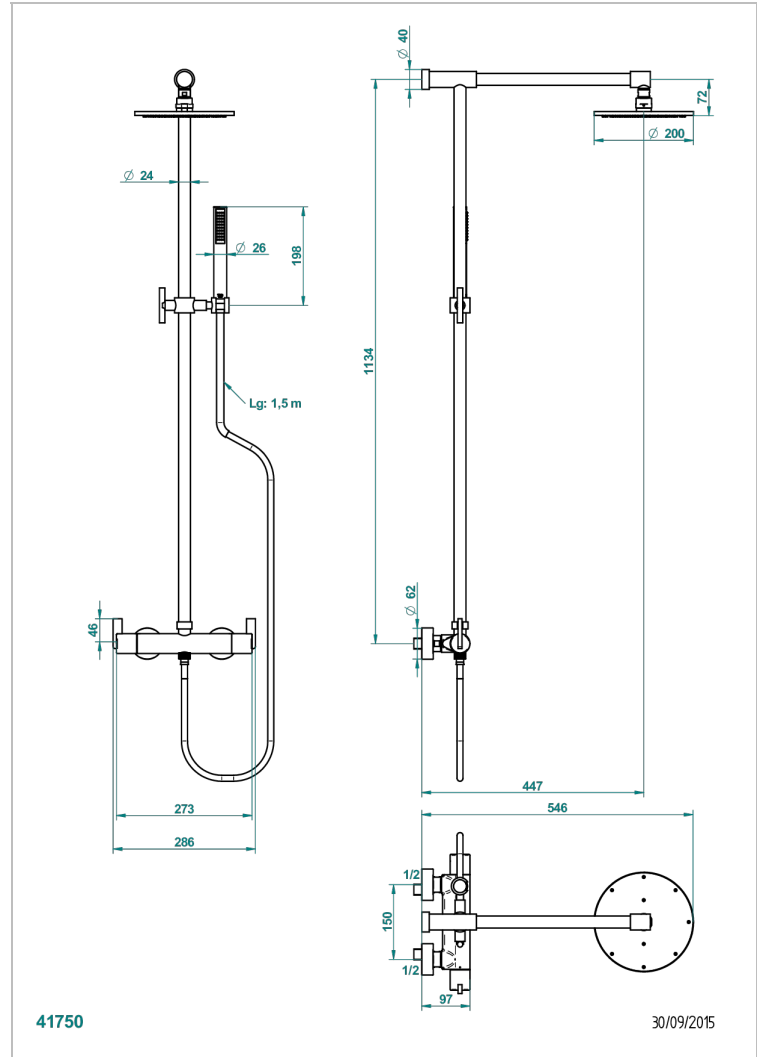

Monobloc termostato de ducha visto 1/2" ea 150 mm - entregado con barra, flexo, teleducha, y regadera Ø 200 mm

CARACTERÍSTICAS

- Le 11
- Monobloc termostato de ducha visto 1/2" ea 150 mm - entregado con barra, flexo, teleducha, y regadera Ø 200 mm

ACABADOS DISPONIBLES

Bronce claro - D01
Cerámica negra mate - D30
Cobre viejo mate - H07
Cromo - A02
Cromo / dorado - G02
Cromo mate - C02

Dorado - F01
Dorado mate - F07
Dorado pálido - F30
Dorado pálido mate (sin barniz) - F31
Níquel - B01
Níquel mate - C01

Níquel viejo - H28