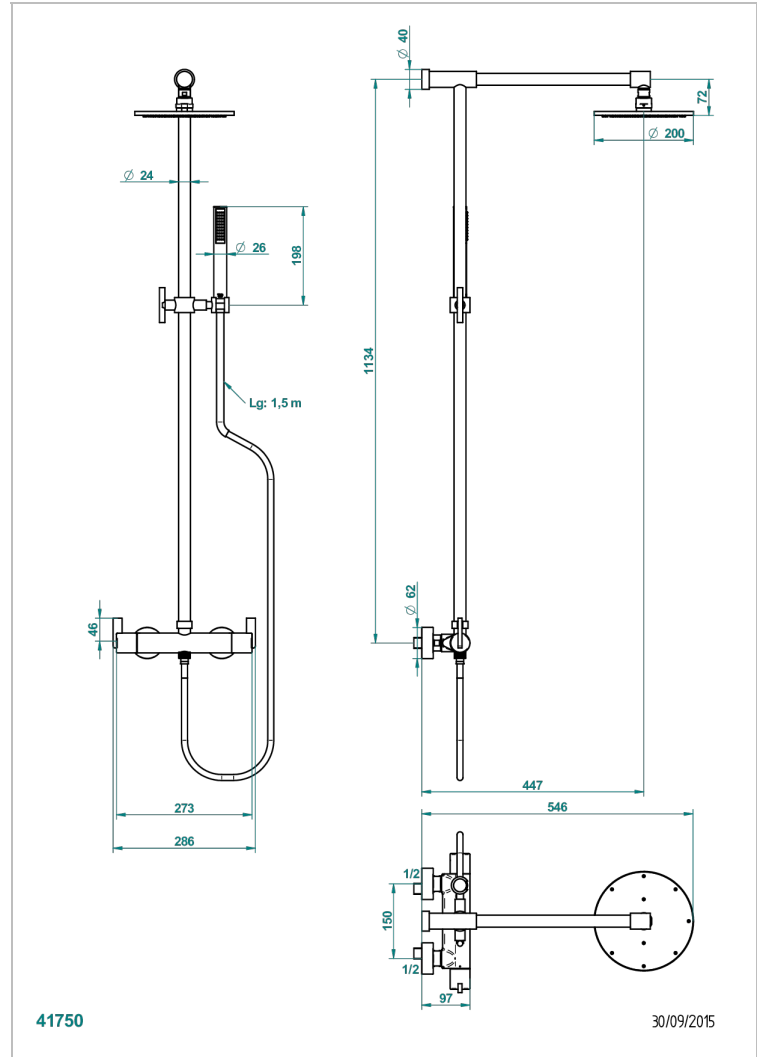

LE 11

U2A-6529CD

THG[®]
PARIS

Aufputz-brausebatterie 1/2", achsabstand 150 mm, mit duschstange, schlauch, hand- und kopfbräuse mit easyclean-system

Ø 200 mm

EIGENSCHAFTEN

- Le 11
- Aufputz-brausebatterie 1/2", achsabstand 150 mm, mit duschstange, schlauch, hand- und kopfbräuse mit easyclean-system Ø 200 mm

VERFÜGBARE OBERFLÄCHEN

Altnickel - H28
Blassgold - F30
Blassgold matt unlackiert - F31
Bronze hell - D01
Chrom - A02
Chrom / gold - G02

Chrom matt - C02
Gold - F01
Gold matt - F07
Kupfer altrot matt lackiert - H07
Mattschwarz keramik - D30
Nickel matt - C01

Silbernickel - B01