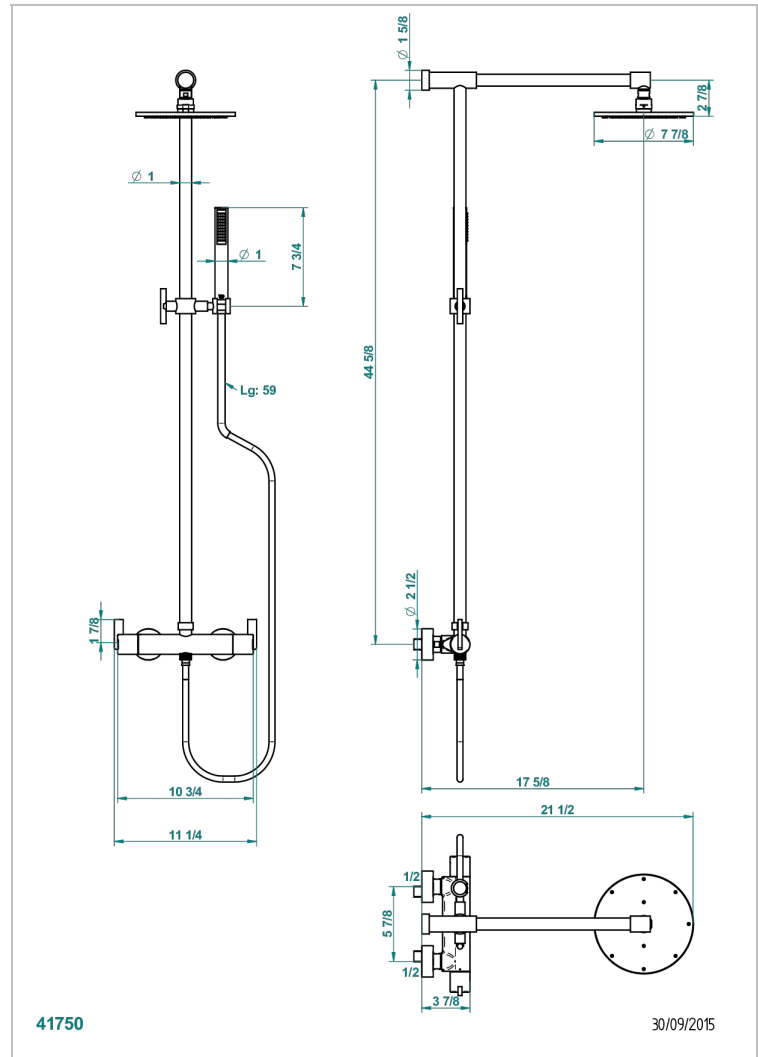

Monobloc termostato de ducha visto 1/2" ea 150 mm - entregado con barra, flexo, teleducha, y regadera Ø 200 mm

CARACTERÍSTICAS

- Le 11
- Monobloc termostato de ducha visto 1/2" ea 150 mm - entregado con barra, flexo, teleducha, y regadera Ø 200 mm

ACABADOS DISPONIBLES

Bronce claro - D01
Cerámica negra mate - D30
Cobre viejo mate - H07
Cromo - A02
Cromo / dorado - G02
Cromo mate - C02

Dorado - F01
Dorado mate - F07
Dorado pálido - F30
Dorado pálido mate (sin barniz) - F31
Níquel - B01
Níquel mate - C01

Níquel viejo - H28