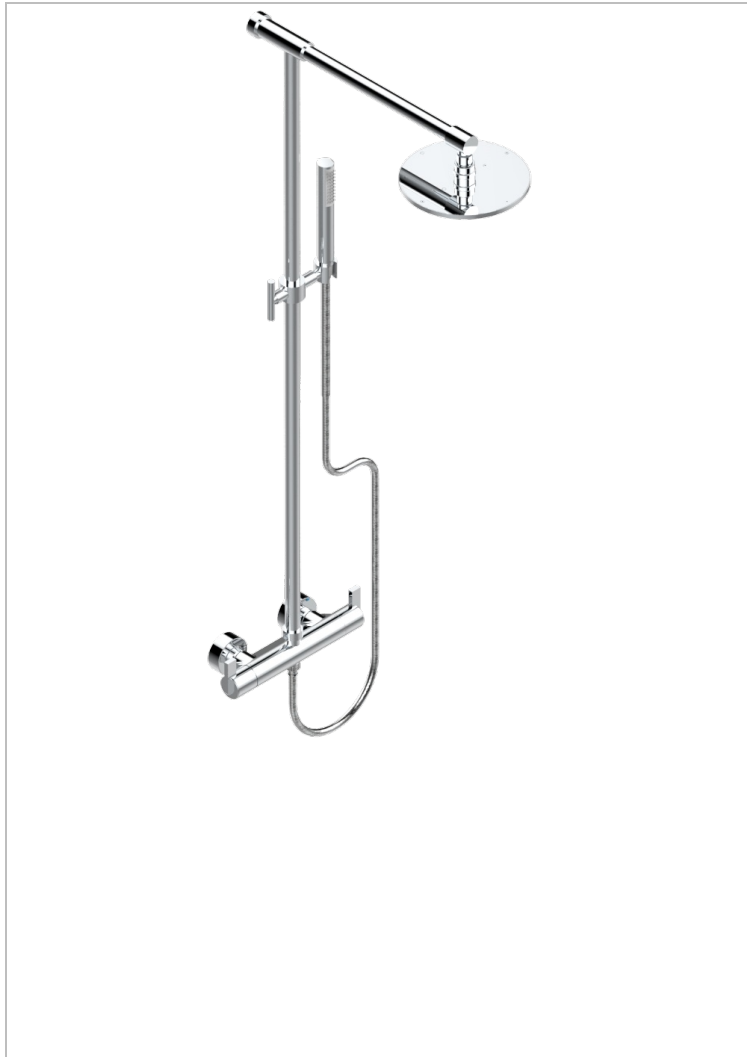

Monobloc termostato de ducha visto 1/2" ea 150 mm - entregado con barra, flexo, teleducha, y regadera Ø 200 mm

CARACTERÍSTICAS

- Le 11
- Monobloc termostato de ducha visto 1/2" ea 150 mm - entregado con barra, flexo, teleducha, y regadera Ø 200 mm

ACABADOS DISPONIBLES

Bronce claro - D01
Cerámica negra mate - D30
Cobre viejo mate - H07
Cromo - A02
Cromo / dorado - G02
Cromo mate - C02

Dorado - F01
Dorado mate - F07
Dorado pálido - F30
Dorado pálido mate (sin barniz) - F31
Níquel - B01
Níquel mate - C01

Níquel viejo - H28