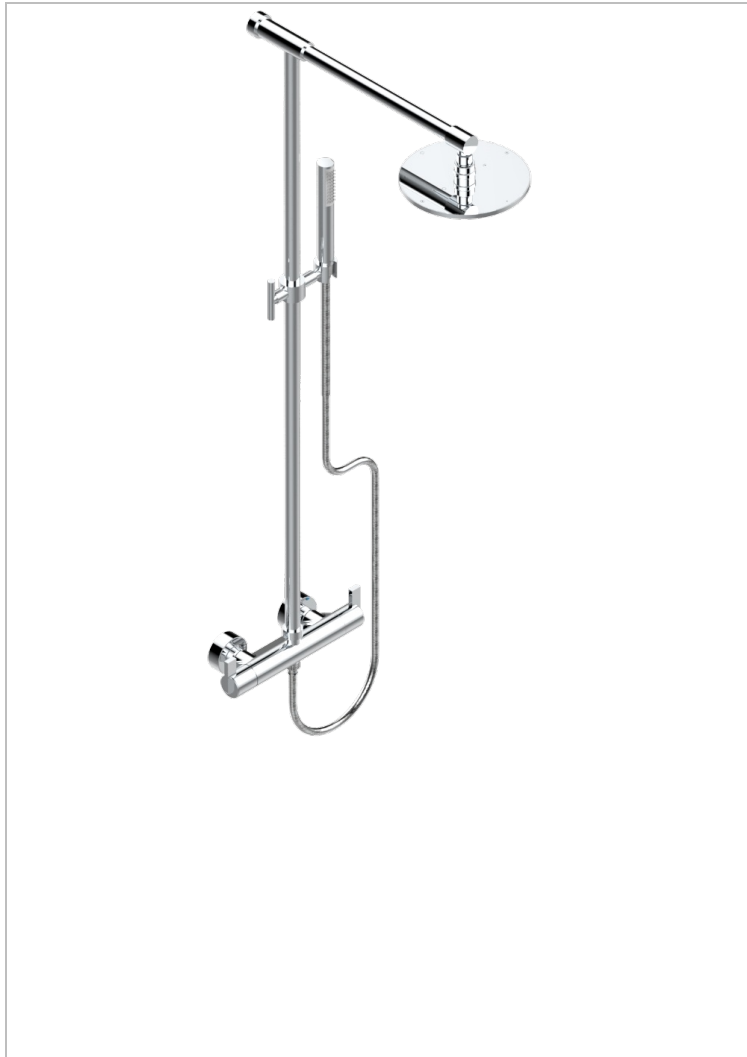

# LE 11

U2A-6529CD

THG<sup>®</sup>  
PARIS

Aufputz-brausebatterie 1/2", achsabstand 150 mm, mit duschstange, schlauch, hand- und kopfbräuse mit easyclean-system

Ø 200 mm

## EIGENSCHAFTEN

- Le 11
- Aufputz-brausebatterie 1/2", achsabstand 150 mm, mit duschstange, schlauch, hand- und kopfbräuse mit easyclean-system Ø 200 mm

## VERFÜGBARE OBERFLÄCHEN

Altnickel - H28  
Blassgold - F30  
Blassgold matt unlackiert - F31  
Bronze hell - D01  
Chrom - A02  
Chrom / gold - G02

Chrom matt - C02  
Gold - F01  
Gold matt - F07  
Kupfer altrot matt lackiert - H07  
Mattschwarz keramik - D30  
Nickel matt - C01

Silbernickel - B01