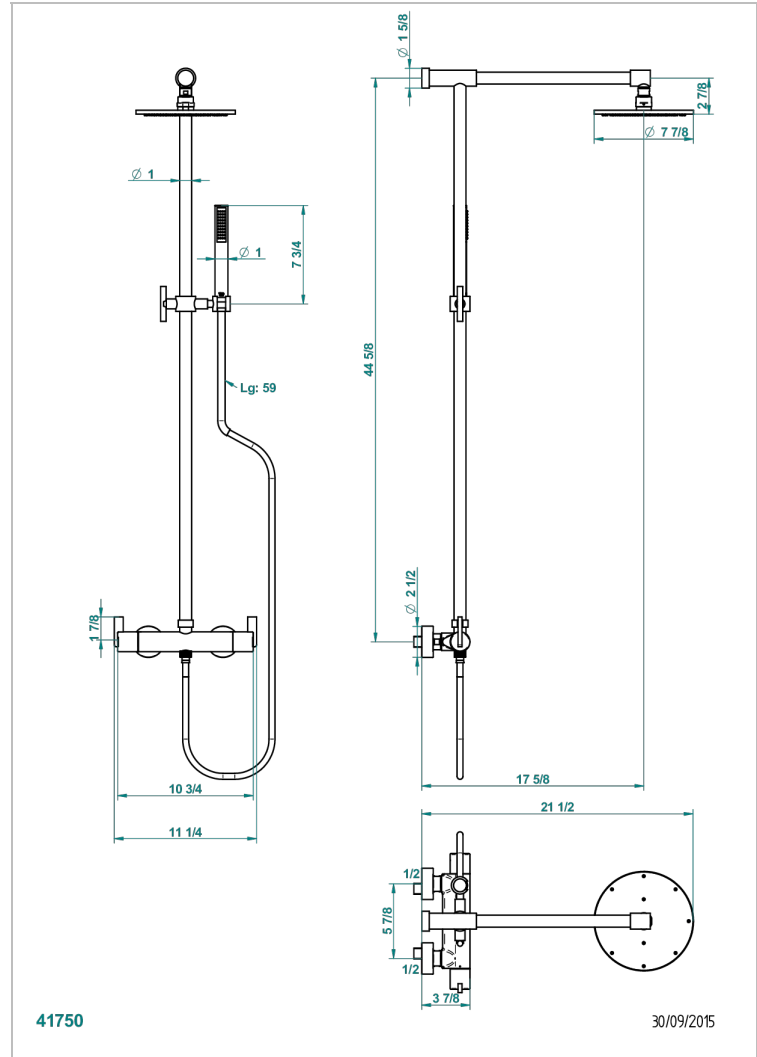

# LE 11

U2A-6529CD

THG<sup>®</sup>  
PARIS

Aufputz-brausebatterie 1/2", achsabstand 150 mm, mit duschstange, schlauch, hand- und kopfbräuse mit easyclean-system

Ø 200 mm

## EIGENSCHAFTEN

- Le 11
- Aufputz-brausebatterie 1/2", achsabstand 150 mm, mit duschstange, schlauch, hand- und kopfbräuse mit easyclean-system Ø 200 mm

## VERFÜGBARE OBERFLÄCHEN

Altnickel - H28  
Blassgold - F30  
Blassgold matt unlackiert - F31  
Bronze hell - D01  
Chrom - A02  
Chrom / gold - G02

Chrom matt - C02  
Gold - F01  
Gold matt - F07  
Kupfer altrot matt lackiert - H07  
Mattschwarz keramik - D30  
Nickel matt - C01

Silbernickel - B01