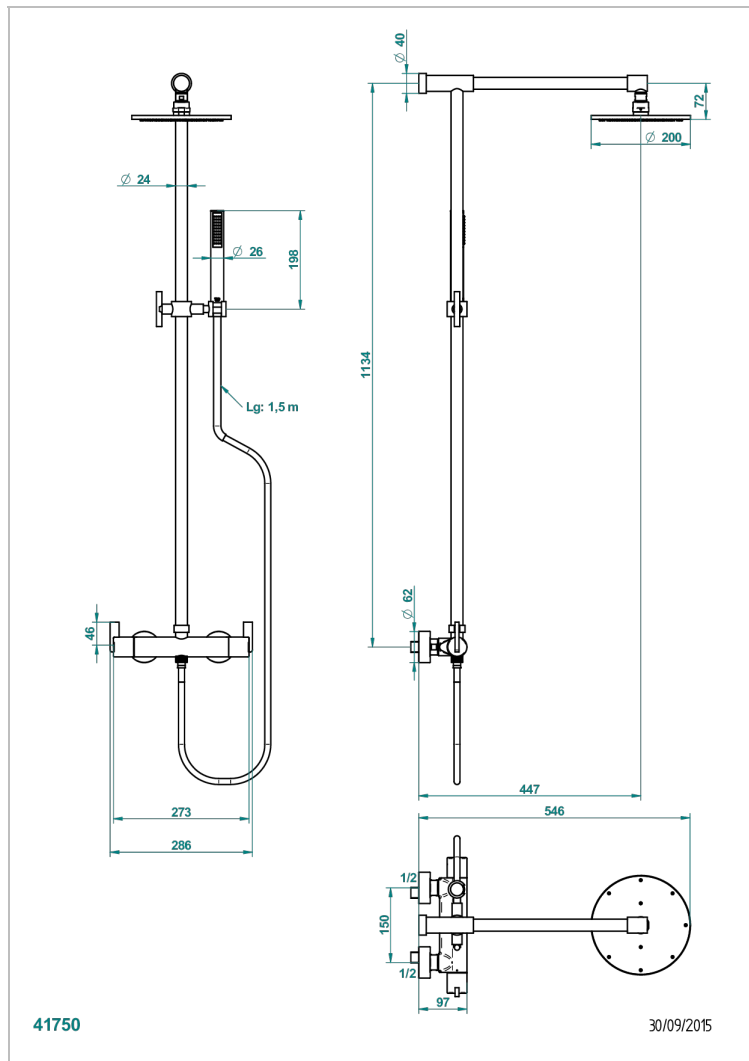

LE 11

U2A-6529CD

THG
PARIS

Смеситель термостатический для душа настенного монтажа 1/2" с душевой колонной, верхним душем \varnothing 200 мм, ручным душем и шлангом

ХАРАКТЕРИСТИКИ

- Le 11
- Смеситель термостатический для душа настенного монтажа 1/2" с душевой колонной, верхним душем \varnothing 200 мм, ручным душем и шлангом

ДОСТУПНЫЕ ВАРИАНТЫ ПОКРЫТИЙ

Black ceram - D30

Бронза - D01

Золото - F01

Матовая красная старинная медь - H07

Матовое золото - F07

Матовое светлое золото - F31

Матовый никель - C01

Матовый хром - C02

Никель - B01

Светлое золото - F30

Состаренный никель - H28

Хром - A02

Хром/золото - G02