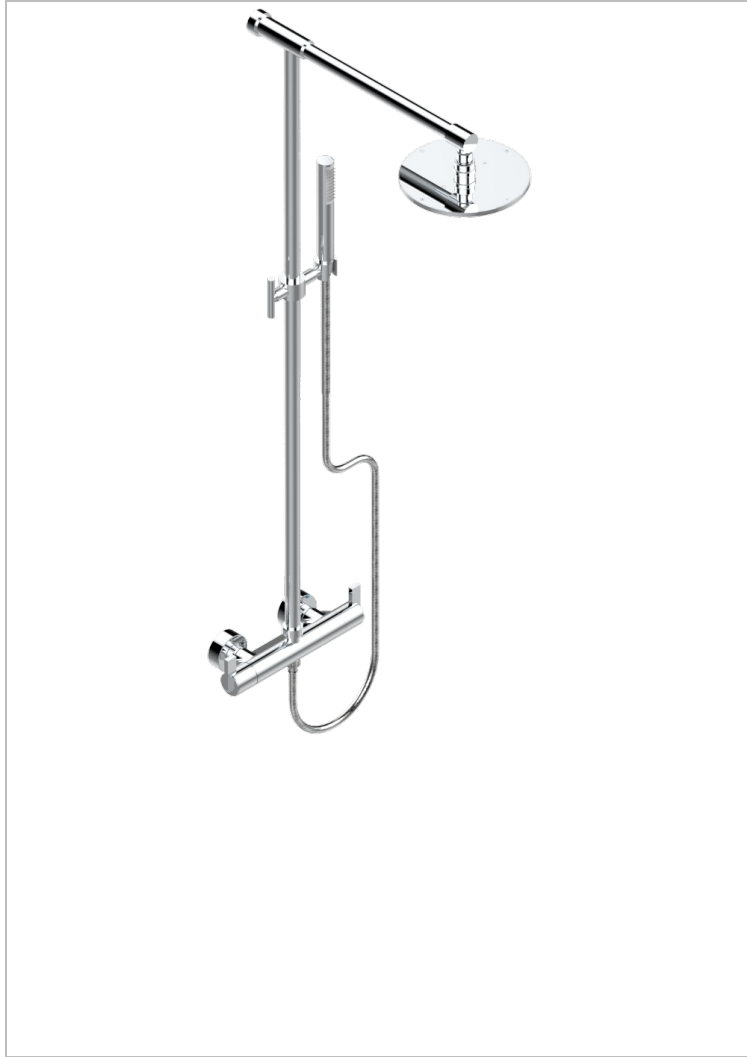

LE 11

U2A-6529CD

THG[®]
PARIS

Mitigeur de douche thermostatique mural 1/2" entraxe 150 mm à inversion, avec colonne, flexible, douchette et pomme avec système Easyclean Ø200 mm

CARACTÉRISTIQUES

- Le 11
- Mitigeur de douche thermostatique mural 1/2" entraxe 150 mm à inversion, avec colonne, flexible, douchette et pomme avec système Easyclean Ø200 mm

FINITIONS DISPONIBLES

Bronze clair - D01
Chromé - A02
Chromé / doré - G02
Chromé mat - C02
Doré brillant - F01
Doré mat - F07

Nickel brillant - B01
Nickel mat - C01
Noir mat céramique - D30
Or pâle - F30
Or pâle mat - F31
Vieux cuivre rouge mat - H07

Vieux nickel - H28