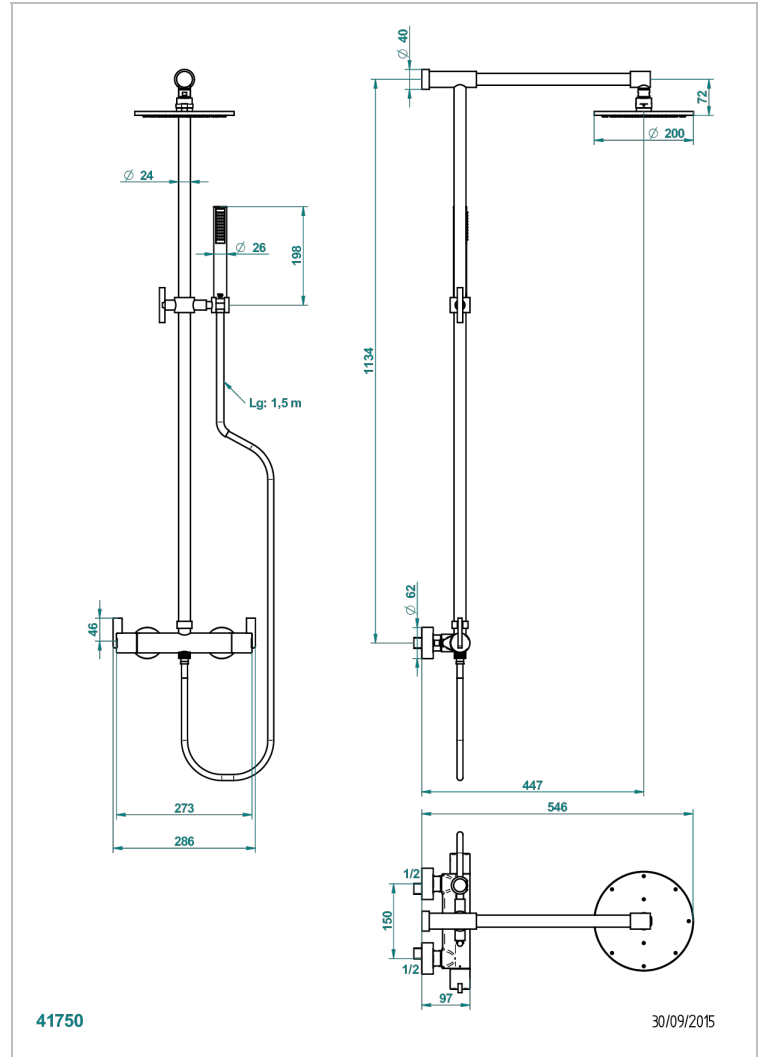

LE 11

U2A-6529CD

THG[®]
PARIS

Mitigeur de douche thermostatique mural 1/2" entraxe 150 mm à inversion, avec colonne, flexible, douchette et pomme avec système Easyclean Ø200 mm

CARACTÉRISTIQUES

- Le 11
- Mitigeur de douche thermostatique mural 1/2" entraxe 150 mm à inversion, avec colonne, flexible, douchette et pomme avec système Easyclean Ø200 mm

FINITIONS DISPONIBLES

Bronze clair - D01
Chromé - A02
Chromé / doré - G02
Chromé mat - C02
Doré brillant - F01
Doré mat - F07

Nickel brillant - B01
Nickel mat - C01
Noir mat céramique - D30
Or pâle - F30
Or pâle mat - F31
Vieux cuivre rouge mat - H07

Vieux nickel - H28