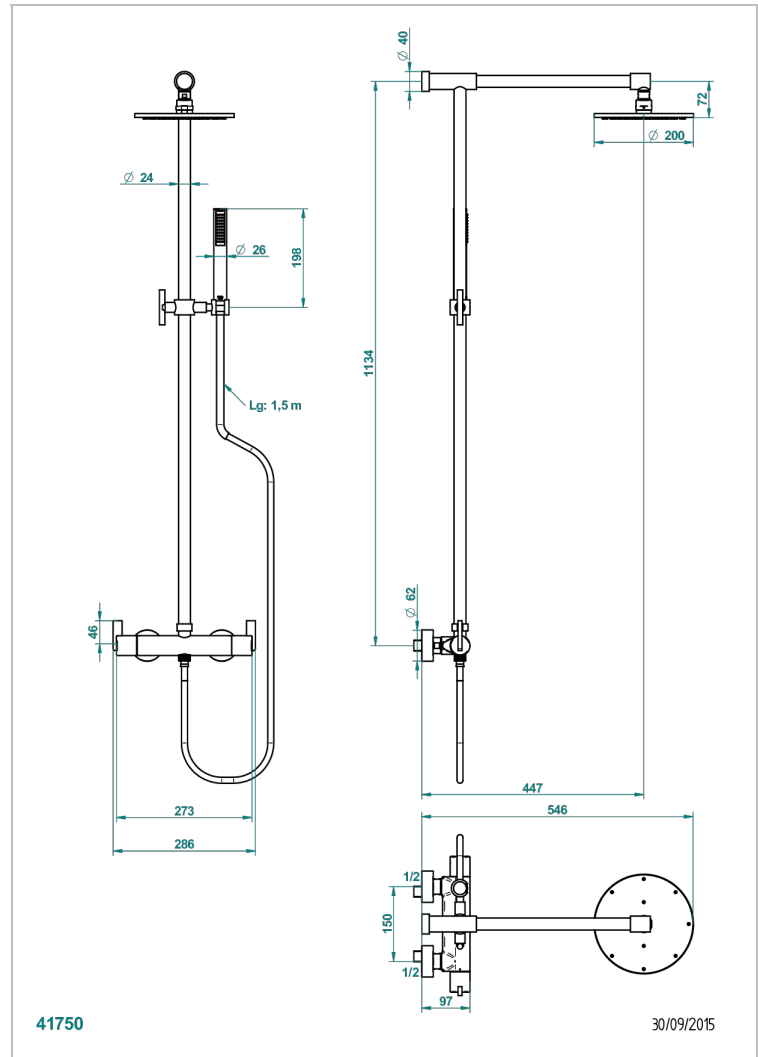

Monobloc termostato de ducha visto 1/2" ea 150 mm - entregado con barra, flexo, teleducha, y regadera Ø 200 mm

CARACTERÍSTICAS

- Le 11
- Monobloc termostato de ducha visto 1/2" ea 150 mm - entregado con barra, flexo, teleducha, y regadera Ø 200 mm

ACABADOS DISPONIBLES

Bronce claro - D01
Cerámica negra mate - D30
Cobre viejo mate - H07
Cromo - A02
Cromo / dorado - G02
Cromo mate - C02

Dorado - F01
Dorado mate - F07
Dorado pálido - F30
Dorado pálido mate (sin barniz) - F31
Níquel - B01
Níquel mate - C01

Níquel viejo - H28