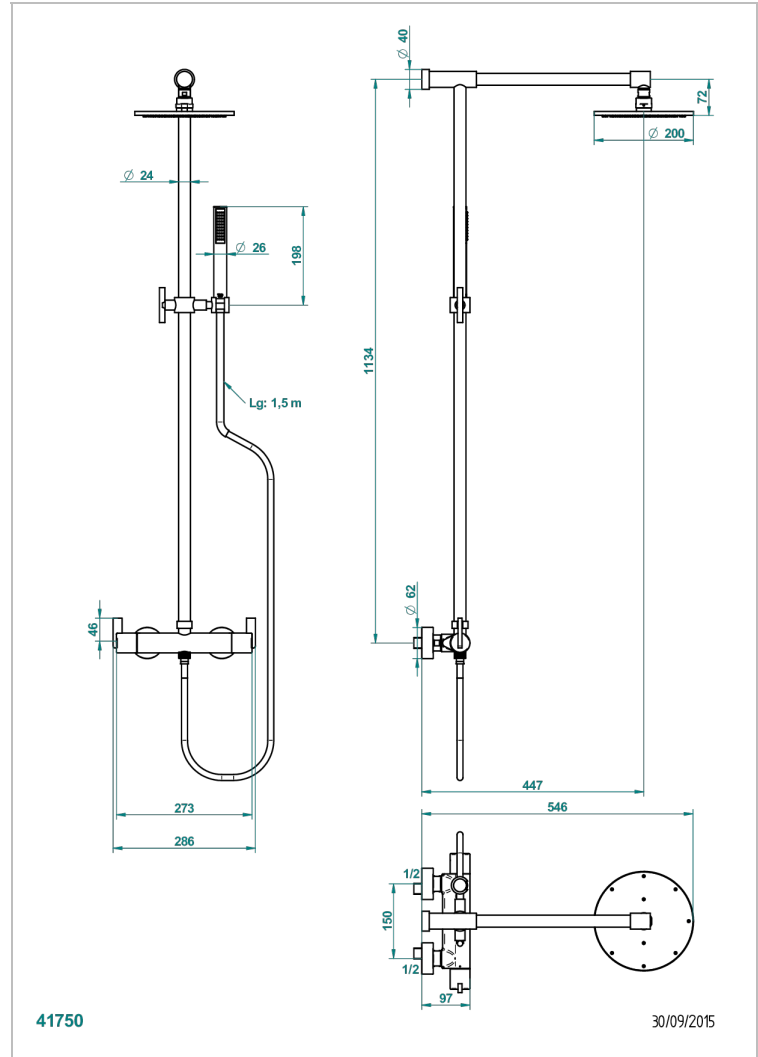

LE 11

U2A-6529CD

THG[®]
PARIS

Aufputz-brausebatterie 1/2", achsabstand 150 mm, mit duschstange, schlauch, hand- und kopfbräuse mit easyclean-system

Ø 200 mm

EIGENSCHAFTEN

- Le 11
- Aufputz-brausebatterie 1/2", achsabstand 150 mm, mit duschstange, schlauch, hand- und kopfbräuse mit easyclean-system Ø 200 mm

VERFÜGBARE OBERFLÄCHEN

Altnickel - H28
Blassgold - F30
Blassgold matt unlackiert - F31
Bronze hell - D01
Chrom - A02
Chrom / gold - G02

Chrom matt - C02
Gold - F01
Gold matt - F07
Kupfer altrot matt lackiert - H07
Mattschwarz keramik - D30
Nickel matt - C01

Silbernickel - B01