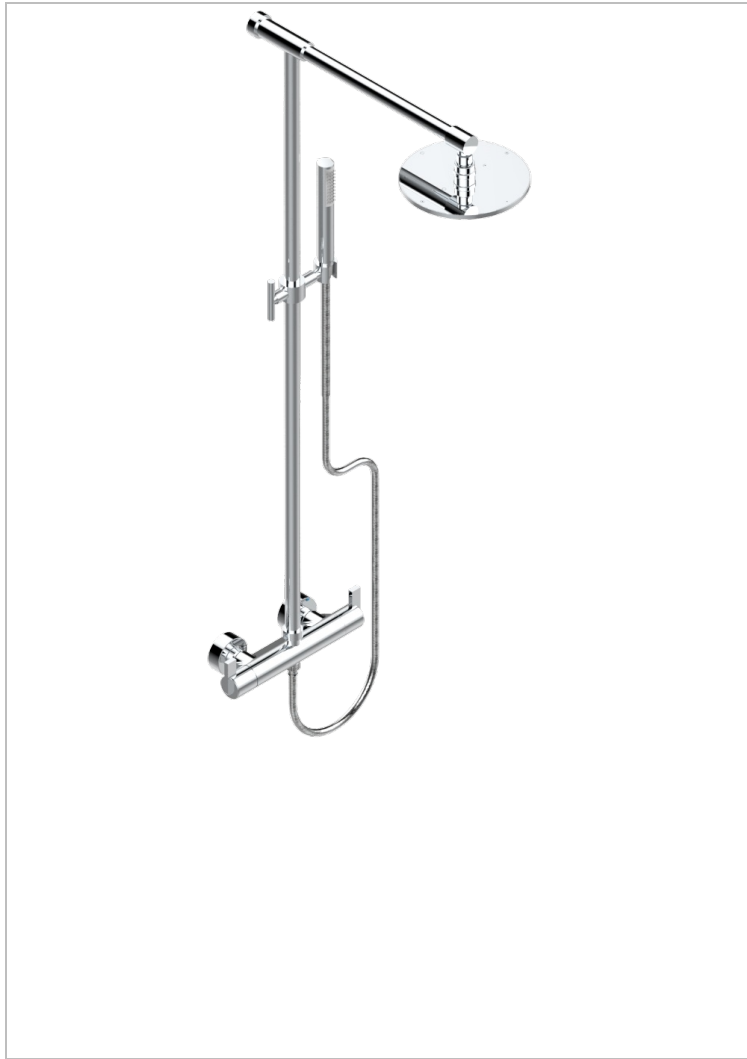

LE 11

U2A-6529CD

THG[®]
PARIS

入墙式1/2"淋浴温控龙头，150毫米孔距，分水器，含淋浴柱，花洒和Easyclean系统直径200毫米莲蓬头

特色

- Le 11
- 入墙式1/2"淋浴温控龙头，150毫米孔距，分水器，含淋浴柱，花洒和Easyclean系统直径200毫米莲蓬头

可选饰面

Black ceram - D30
哑光复古铜 - H07
哑光浅金 - F31
哑光金 - F07
哑光铬 - C02
哑光镍 - C01

复古镍 - H28
抛光金 (24K金) - F01
抛光铬 - A02
抛光铬/抛光金 - G02
抛光镍 - B01
浅金 - F30

漆面铜 - D01