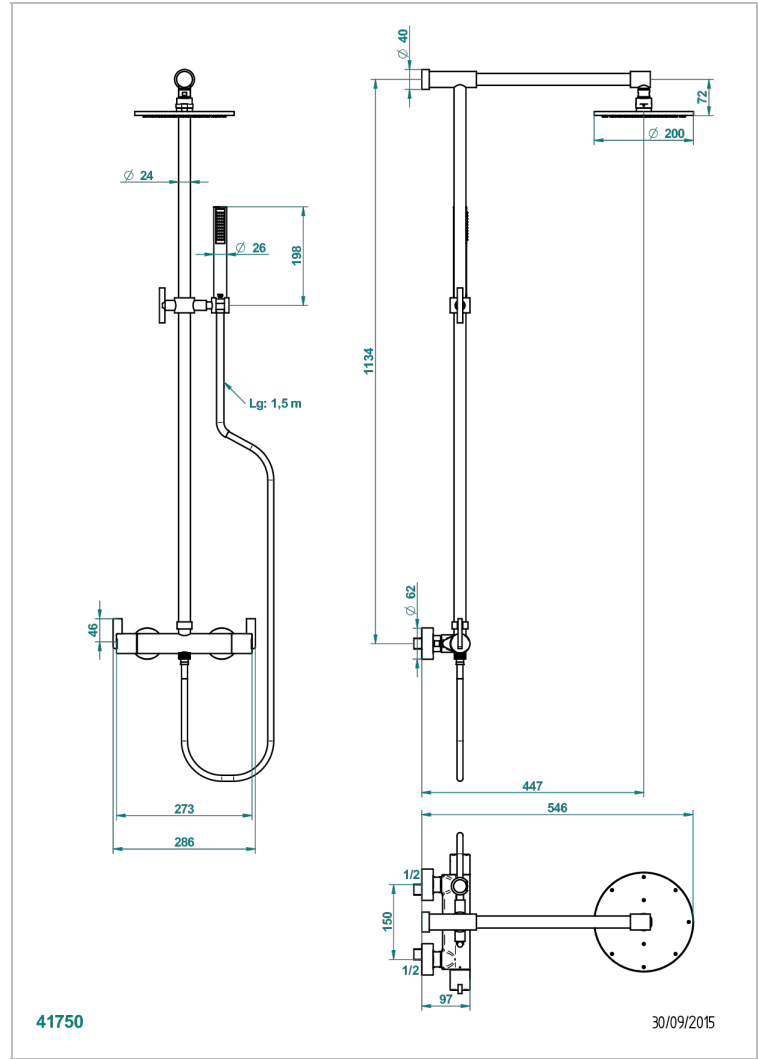

LE 11

U2A-6529CD

THG[®]
PARIS

入墙式1/2"淋浴温控龙头，150毫米孔距，分水器，含淋浴柱，花洒和Easyclean系统直径200毫米莲蓬头

特色

- Le 11
- 入墙式1/2"淋浴温控龙头，150毫米孔距，分水器，含淋浴柱，花洒和Easyclean系统直径200毫米莲蓬头

可选饰面

Black ceram - D30
哑光复古铜 - H07
哑光浅金 - F31
哑光金 - F07
哑光铬 - C02
哑光镍 - C01

复古镍 - H28
抛光金 (24K金) - F01
抛光铬 - A02
抛光铬/抛光金 - G02
抛光镍 - B01
浅金 - F30

漆面铜 - D01