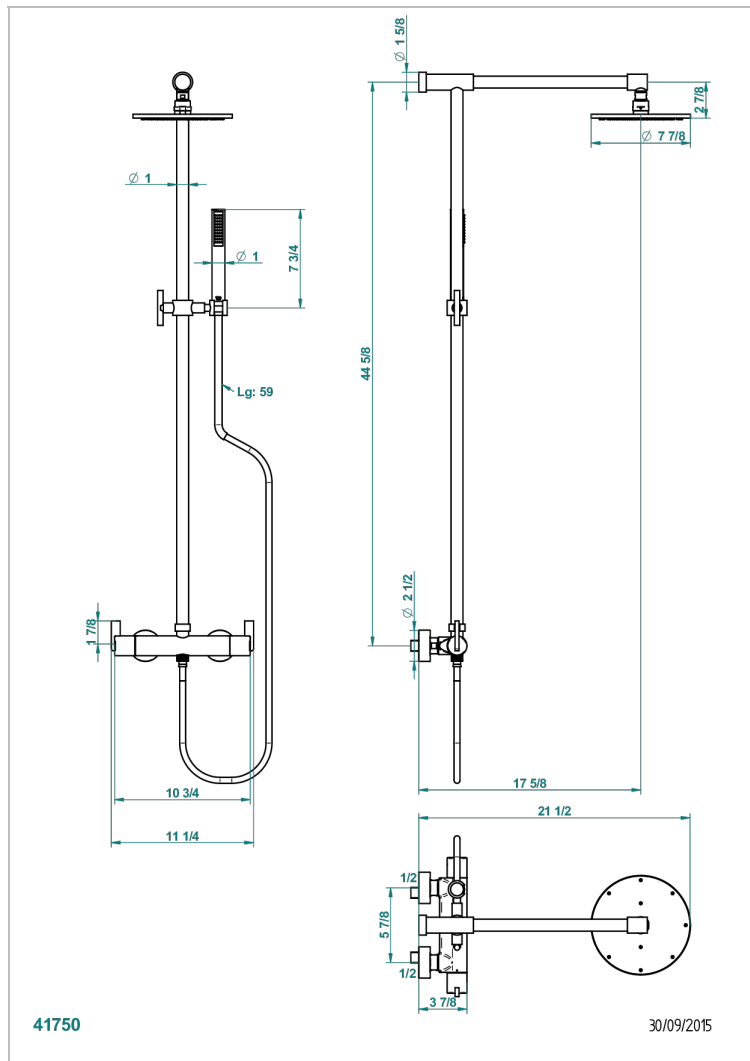

LE 11

U2A-6529CD

THG[®]
PARIS

Смеситель термостатический для душа настенного монтажа 1/2" с душевой колонной, верхним душем Ø 200 мм, ручным душем и шлангом

ХАРАКТЕРИСТИКИ

- Le 11
- Смеситель термостатический для душа настенного монтажа 1/2" с душевой колонной, верхним душем Ø 200 мм, ручным душем и шлангом

ДОСТУПНЫЕ ВАРИАНТЫ ПОКРЫТИЙ

Black ceram - D30
Бронза - D01
Золото - F01
Матовая красная старинная медь - H07
Матовое золото - F07
Матовое светлое золото - F31

Матовый никель - C01
Матовый хром - C02
Никель - B01
Светлое золото - F30
Состаренный никель - H28
Хром - A02