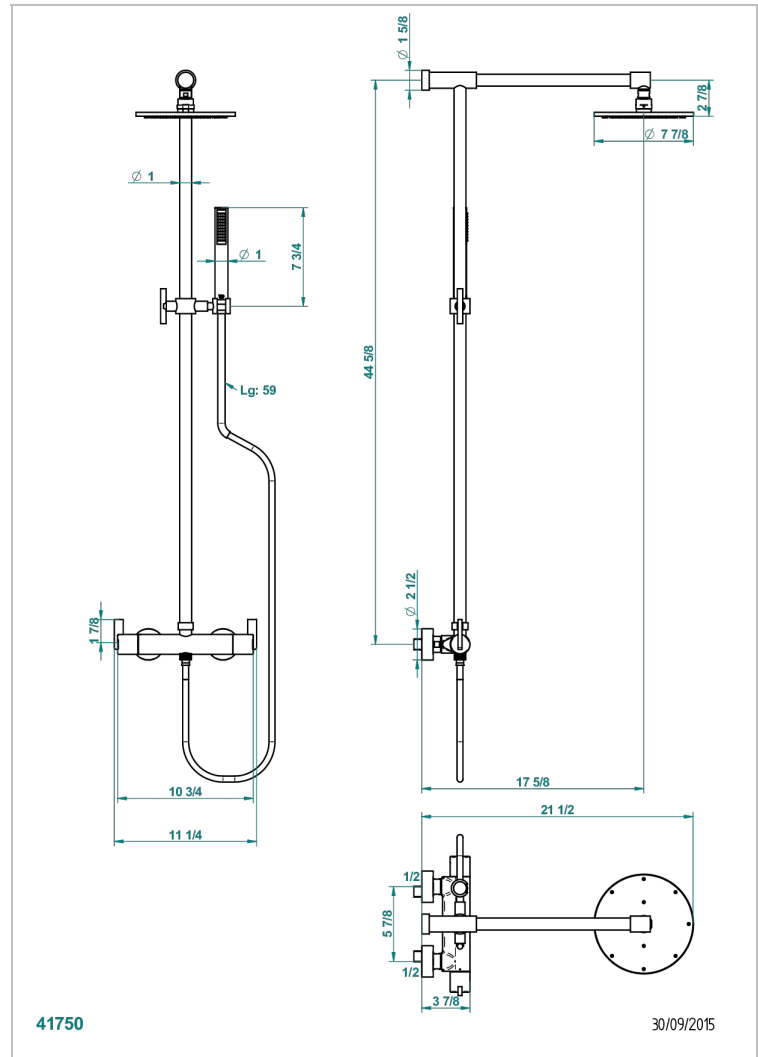

Monobloc termostato de ducha visto 1/2" ea 150 mm - entregado con barra, flexo, teleducha, y regadera Ø 200 mm

CARACTERÍSTICAS

- Le 11
- Monobloc termostato de ducha visto 1/2" ea 150 mm - entregado con barra, flexo, teleducha, y regadera Ø 200 mm

ACABADOS DISPONIBLES

Bronce claro - D01
 Cerámica negra mate - D30
 Cobre viejo mate - H07
 Cromo - A02
 Cromo / dorado - G02
 Cromo mate - C02

Dorado - F01
 Dorado mate - F07
 Dorado pálido - F30
 Dorado pálido mate (sin barniz) - F31
 Níquel - B01
 Níquel mate - C01

Níquel viejo - H28