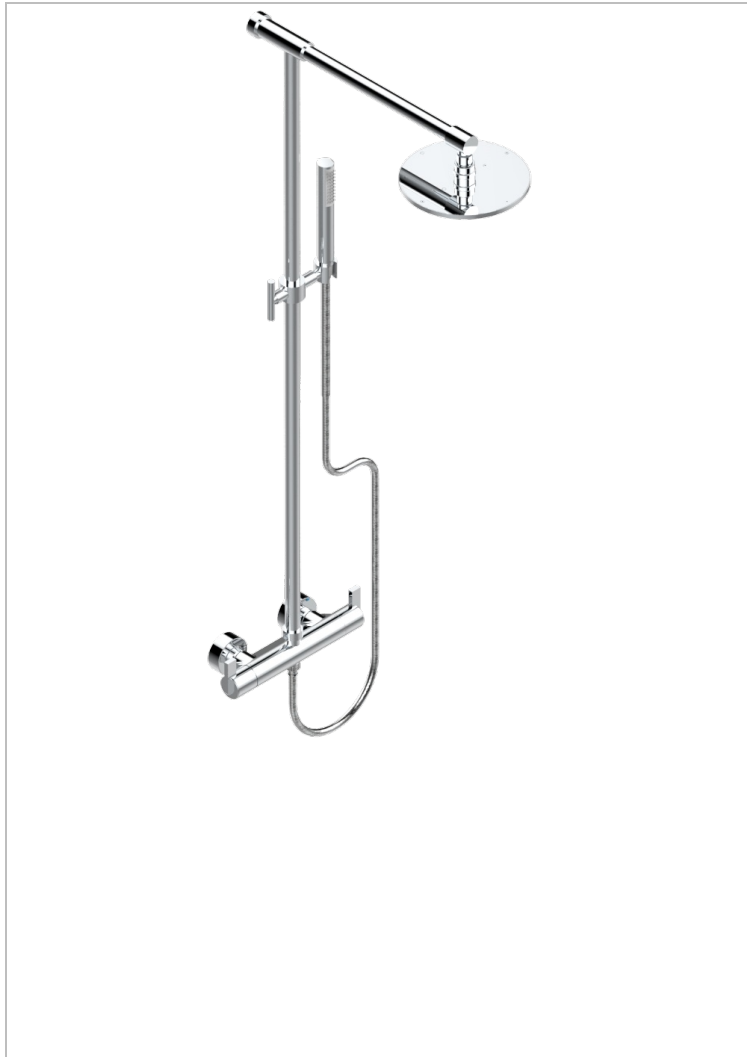

Monobloc termostato de ducha visto 1/2" ea 150 mm - entregado con barra, flexo, teleducha, y regadera Ø 200 mm

CARACTERÍSTICAS

- Le 11
- Monobloc termostato de ducha visto 1/2" ea 150 mm - entregado con barra, flexo, teleducha, y regadera Ø 200 mm

ACABADOS DISPONIBLES

Bronce claro - D01
 Cerámica negra mate - D30
 Cobre viejo mate - H07
 Cromo - A02
 Cromo / dorado - G02
 Cromo mate - C02

Dorado - F01
 Dorado mate - F07
 Dorado pálido - F30
 Dorado pálido mate (sin barniz) - F31
 Níquel - B01
 Níquel mate - C01

Níquel viejo - H28