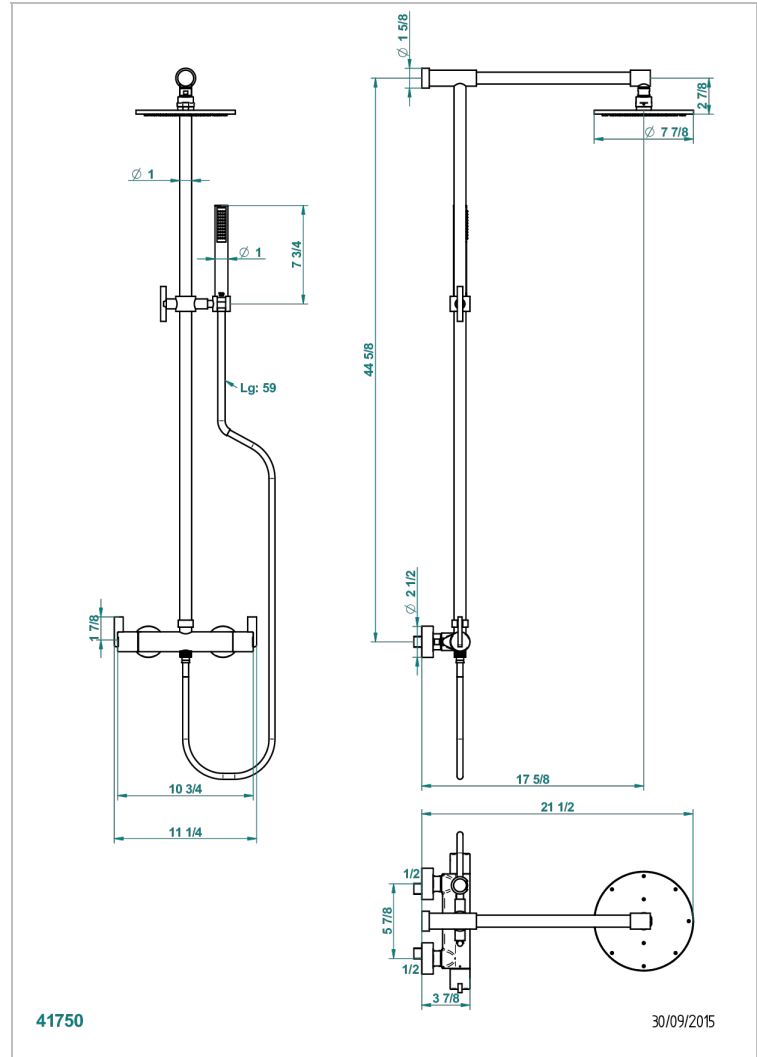

LE 11

U2A-6529CD

THG[®]
PARIS

Aufputz-brausebatterie 1/2", achsabstand 150 mm, mit duschstange, schlauch, hand- und kopfbräuse mit easyclean-system

Ø 200 mm

EIGENSCHAFTEN

- Le 11
- Aufputz-brausebatterie 1/2", achsabstand 150 mm, mit duschstange, schlauch, hand- und kopfbräuse mit easyclean-system Ø 200 mm

VERFÜGBARE OBERFLÄCHEN

Altnickel - H28
Blassgold - F30
Blassgold matt unlackiert - F31
Bronze hell - D01
Chrom - A02
Chrom / gold - G02

Chrom matt - C02
Gold - F01
Gold matt - F07
Kupfer altrot matt lackiert - H07
Mattschwarz keramik - D30
Nickel matt - C01

Silbernickel - B01