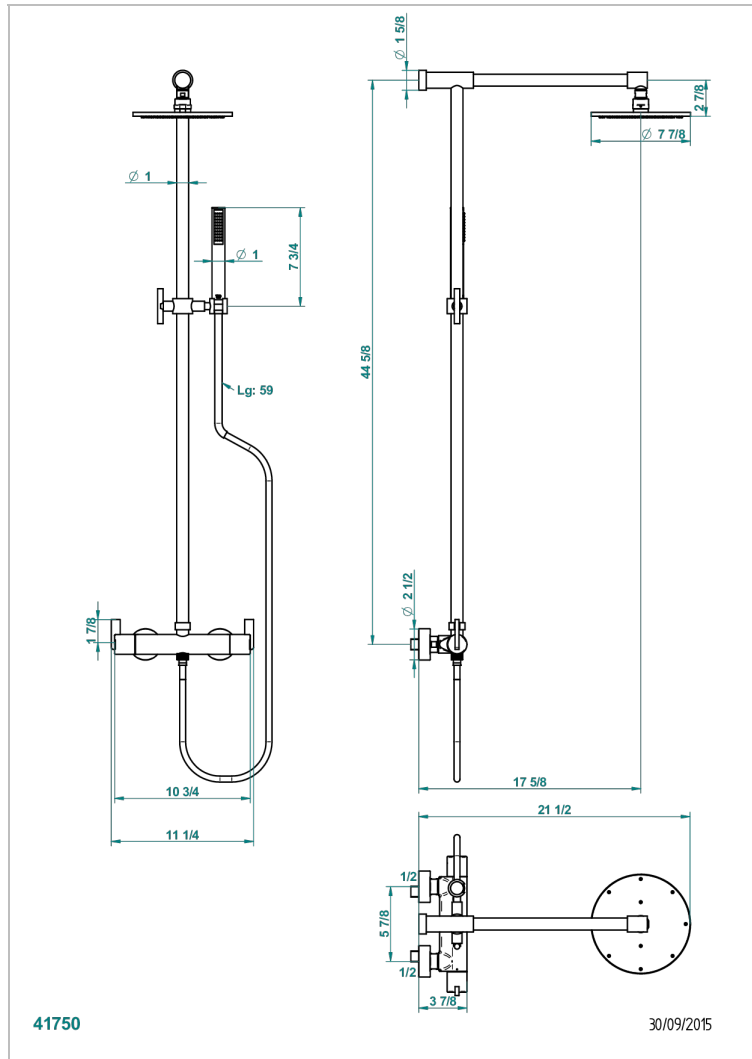

入墙式1/2"淋浴温控龙头，150毫米孔距，分水器，含淋浴柱，花洒和Easyclean系统直径200毫米莲蓬头

41750

30/09/2015

特色

- Le 11
- 入墙式1/2"淋浴温控龙头，150毫米孔距，分水器，含淋浴柱，花洒和Easyclean系统直径200毫米莲蓬头

可选饰面

Black ceram - D30
 哑光复古铜 - H07
 哑光浅金 - F31
 哑光金 - F07
 哑光铬 - C02
 哑光镍 - C01

复古镍 - H28
 抛光金 (24K金) - F01
 抛光铬 - A02
 抛光铬/抛光金 - G02
 抛光镍 - B01
 浅金 - F30

漆面铜 - D01