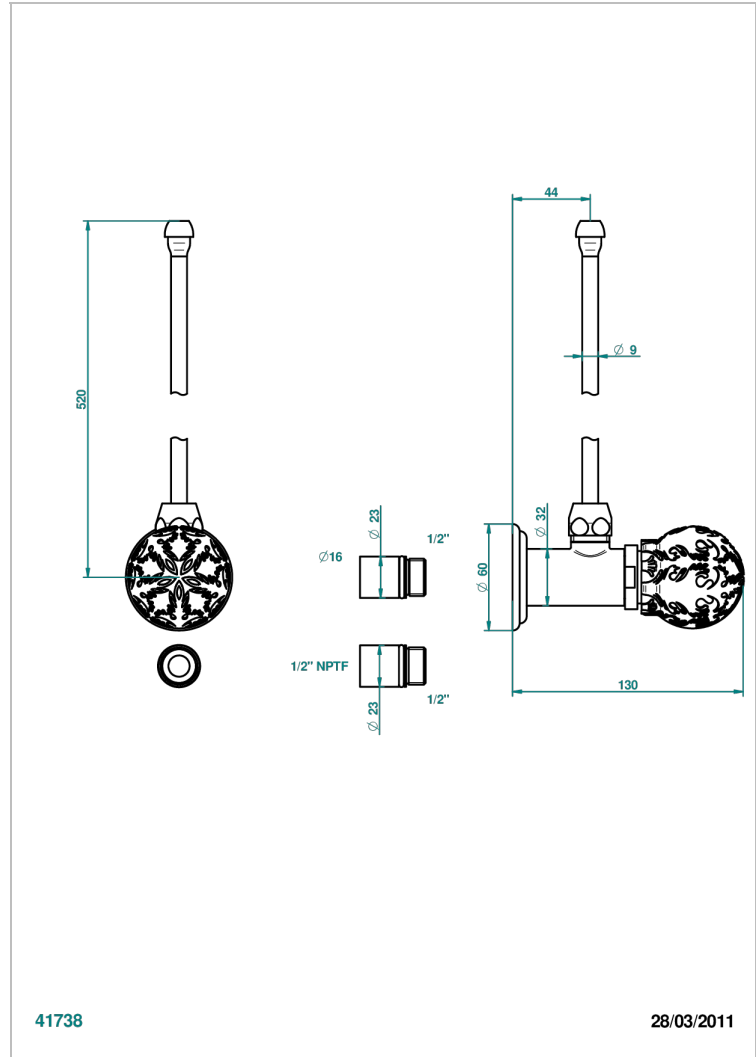

Robinet de réglage jonction femelle avec tube de 50 cm et sachet d'adaptateur, rosace et croisillon de style standard américain pour lavabo et bidet

41738

28/03/2011

### CARACTÉRISTIQUES

- Tête à disque céramique 1/2"
- Permet de stopper l'eau pour intervention sur la robinetterie
- Tubes en cuivre de 50 cm coloris idem robinetterie
- Raccordements aux standards US pour vanne réf. 35