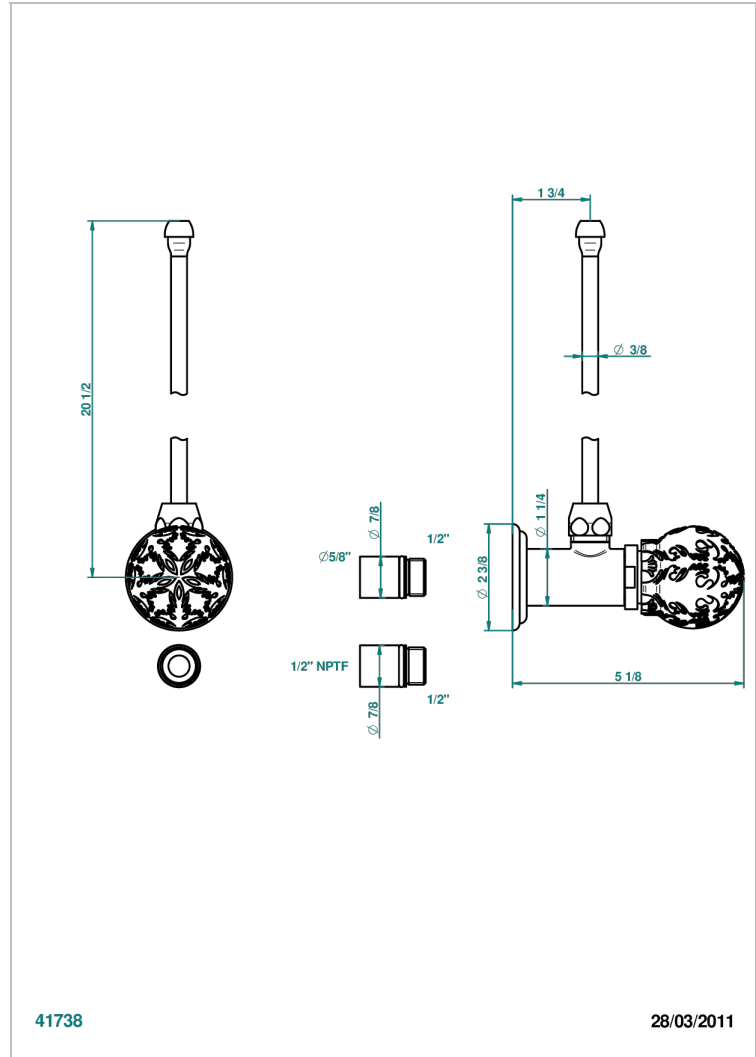

Robinet de réglage jonction femelle avec tube de 50 cm et sachet d'adaptateur, rosace et croisillon de style standard américain pour lavabo et bidet

### CARACTÉRISTIQUES

- Tête à disque céramique 1/2"
- Permet de stopper l'eau pour intervention sur la robinetterie
- Tubes en cuivre de 50 cm coloris idem robinetterie
- Raccordements aux standards US pour vanne réf. 35