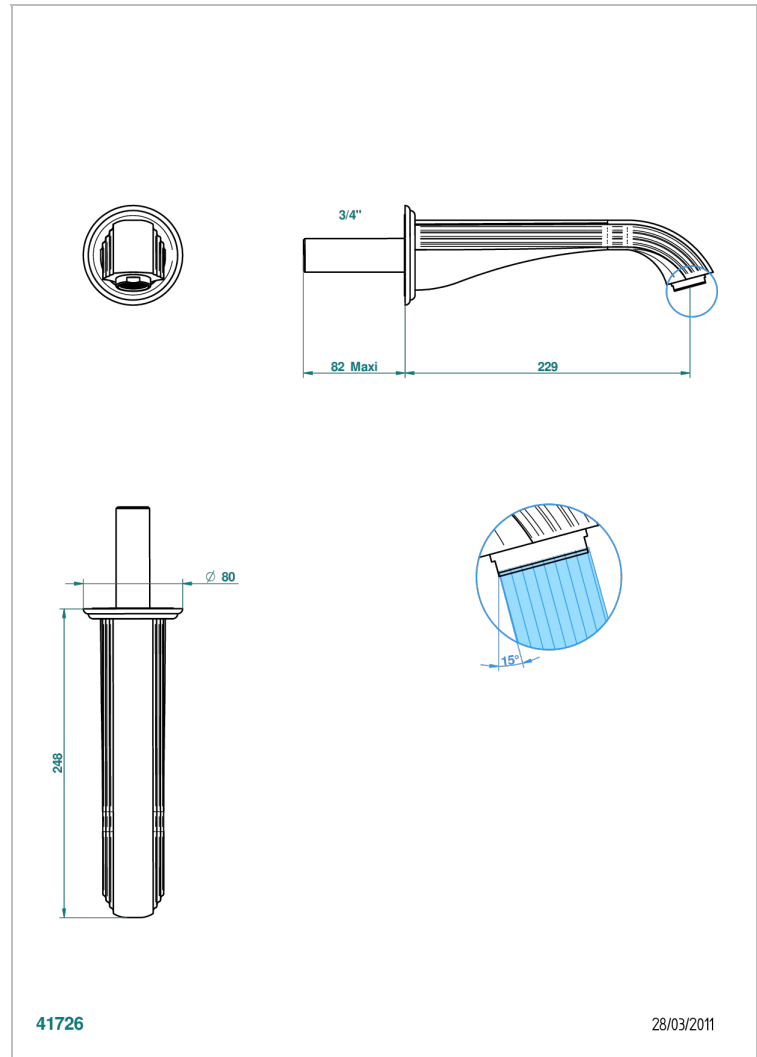

SUN DRAGON

U5D-42SGB

Bec de bain mural sans té, bec super goliath

THG[®]
PARIS

CARACTÉRISTIQUES

- Sun Dragon
- Bec de bain mural sans té, bec super goliath

SPÉCIFICATIONS TECHNIQUES

- Recommandé : 3 bars (max. 5 bars) - Advised : 43,5 psi (max. 72 psi)
- Bec : 35 l/min à 3 bars
- Spout : 9.26 gpm at 43.5 psi

FINITIONS DISPONIBLES

Bronze clair - D01
Chromé - A02
Chromé / doré - G02
Chromé mat - C02
Doré brillant - F01
Doré mat - F07

Nickel brillant - B01
Nickel mat - C01
Noir mat céramique - D30
Or pâle - F30
Or pâle mat - F31
Pvd blush - H62