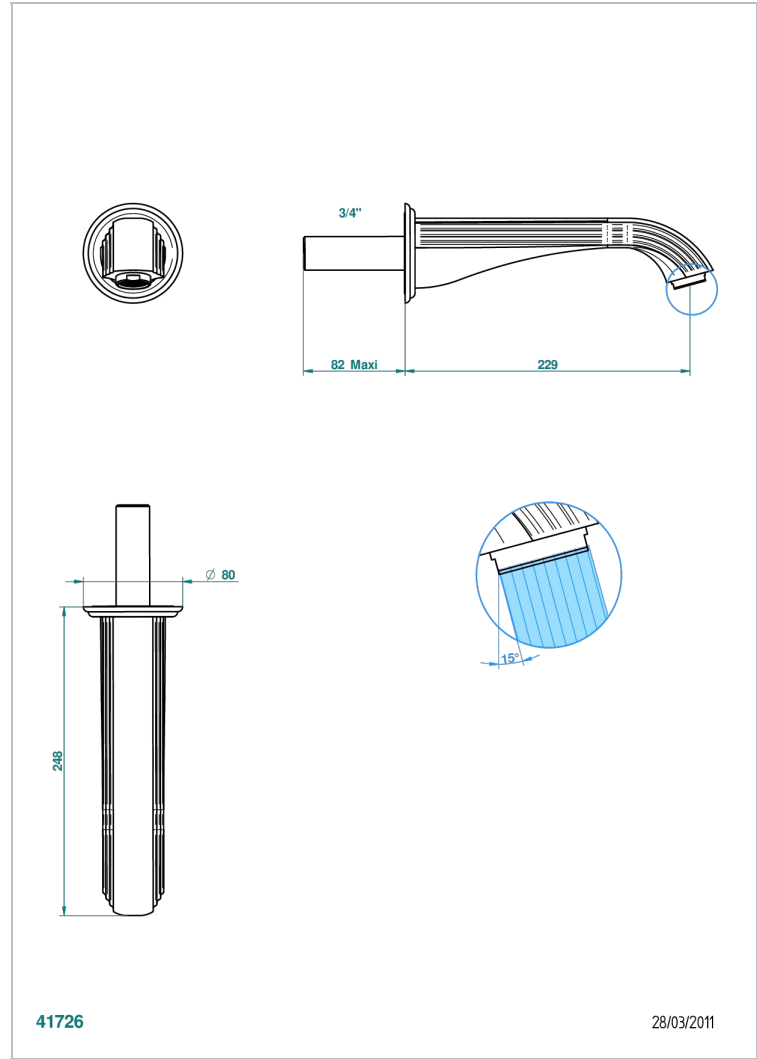

SUN DRAGON

U5D-42SGB

Wall mounted bath spout, without T junction

THG[®]
PARIS

CARACTERÍSTICAS

- Sun Dragon
- Wall mounted bath spout, without T junction

ESPECIFICACIONES TÉCNICAS

- Recommandé : 3 bars (max. 5 bars) - Advised : 43,5 psi (max. 72 psi)
- Bec : 35 l/min à 3 bars
- Spout : 9.26 gpm at 43.5 psi

ACABADOS DISPONIBLES

Bronce claro - D01
Cerámica negra mate - D30
Cobre viejo mate - H07
Cromo - A02
Cromo / dorado - G02
Cromo mate - C02

Dorado - F01
Dorado mate - F07
Dorado pálido - F30
Dorado pálido mate (sin barniz) - F31
Níquel - B01
Níquel mate - C01

Níquel viejo - H28
Pvd blush - H62
Pvd blush mate - H60
Pvd color latón - H49
Pvd color latón mate - H50
Pvd color níquel - H55

Pvd color níquel mate - H56
Pvd color oro - H52
Pvd color oro mate - H53
Pvd grafito - H64
Pvd grafito mate - H65
Pvd marrón bronce - F33

Pvd marrón bronce mate - F34
Pvd umber - H66
Pvd umber mate - H67