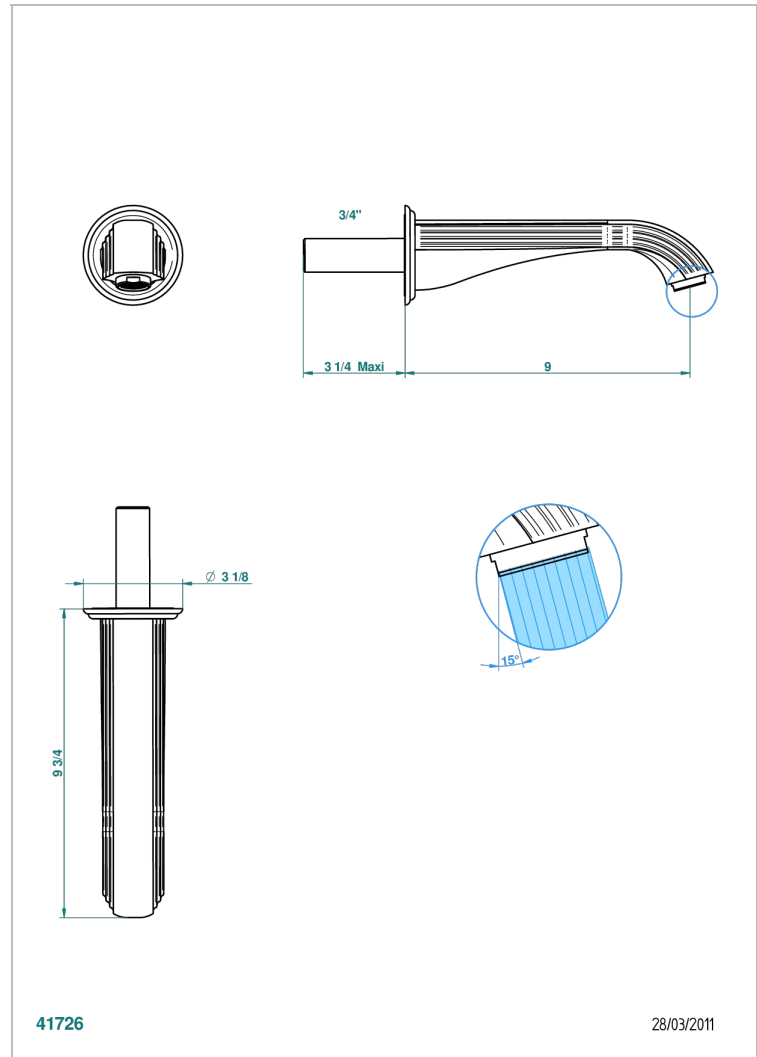

# SUN DRAGON

U5D-425GB

Bec de bain mural sans té, bec super goliath

THG<sup>®</sup>  
PARIS

41726

28/03/2011

## CARACTÉRISTIQUES

- Sun Dragon
- Bec de bain mural sans té, bec super goliath

## SPÉCIFICATIONS TECHNIQUES

- Recommandé : 3 bars (max. 5 bars) - Advised : 43,5 psi (max. 72 psi)
- Bec : 35 l/min à 3 bars
- Spout : 9.26 gpm at 43.5 psi