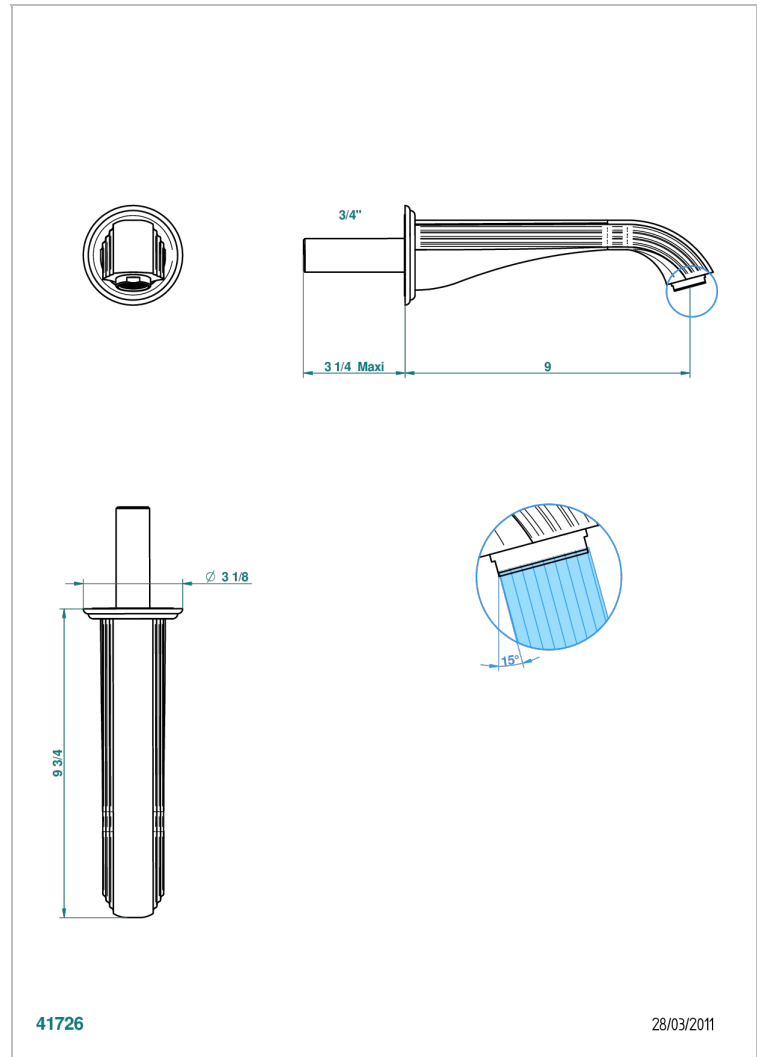

SUN DRAGON

U5D-42SGB

Wall mounted bath spout, without T junction

THG[®]
PARIS

41726

28/03/2011

CARACTERÍSTICAS

- Sun Dragon
- Wall mounted bath spout, without T junction

ESPECIFICACIONES TÉCNICAS

- Recommandé : 3 bars (max. 5 bars) - Advised : 43,5 psi (max. 72 psi)
- Bec : 35 l/min à 3 bars
- Spout : 9.26 gpm at 43.5 psi

ACABADOS DISPONIBLES

Bronce claro - D01
Cerámica negra mate - D30
Cobre viejo mate - H07
Cromo - A02
Cromo / dorado - G02
Cromo mate - C02