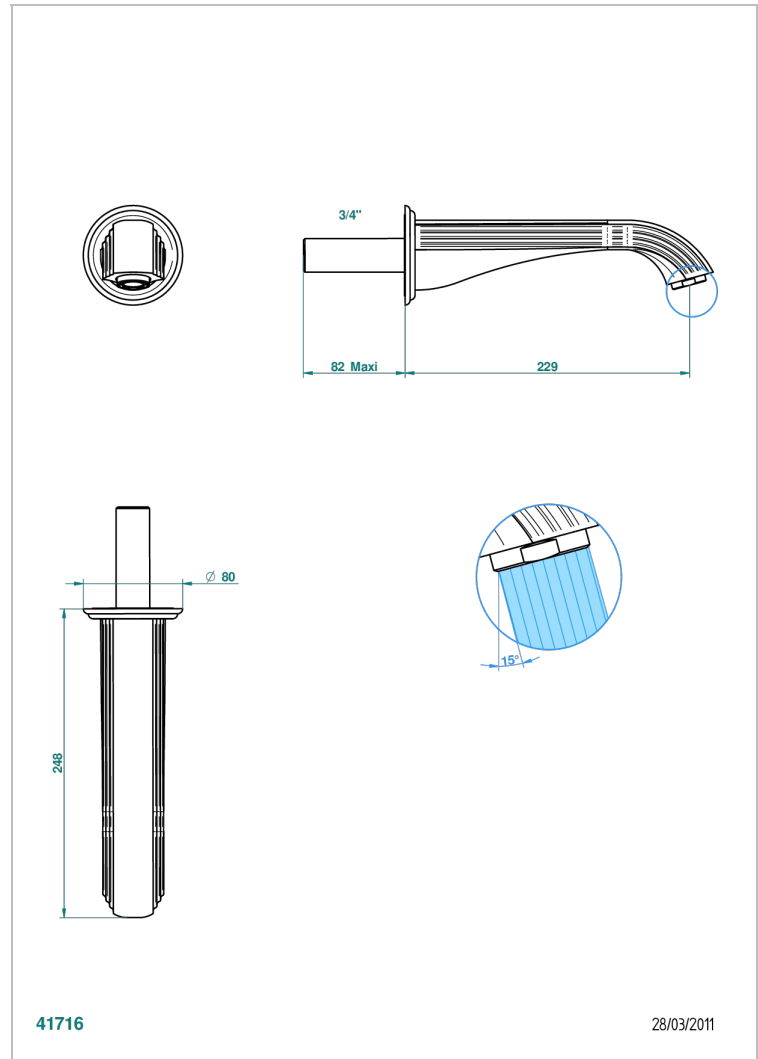

TROCADERO LAPIS LAZULI

U7B-43SGB

Bec de lavabo mural 3/4 sans té - bec super goliath

THG[®]
PARIS

41716

28/03/2011

CARACTÉRISTIQUES

- Trocadéro Lapis Lazuli
- Bec de lavabo mural 3/4 sans té - bec super goliath

SPÉCIFICATIONS TECHNIQUES

- Recommandé : 3 bars (max. 5 bars) - Advised : 43,5 psi (max. 72 psi)
- 15 l/min à 3 bars (4 gpm at 43.5 psi)

FINITIONS DISPONIBLES

Chromé - A02
Chromé / doré - G02
Chromé mat - C02
Doré brillant - F01
Doré mat - F07
Nickel brillant - B01

Nickel mat - C01
Noir mat céramique - D30
Or pâle - F30
Or pâle mat - F31
Pvd blush - H62
Pvd blush mat - H60

Pvd couleur bronze brown - F33
Pvd couleur bronze brown - mat - F34
Pvd couleur doré - H52
Pvd couleur doré mat - H53
Pvd couleur laiton - H49
Pvd couleur laiton mat - H50

Pvd couleur nickel - H55
Pvd couleur nickel mat - H56
Pvd graphite - H64
Pvd graphite mat - H65
Pvd umber - H66
Pvd umber mat - H67

Vieux nickel - H28