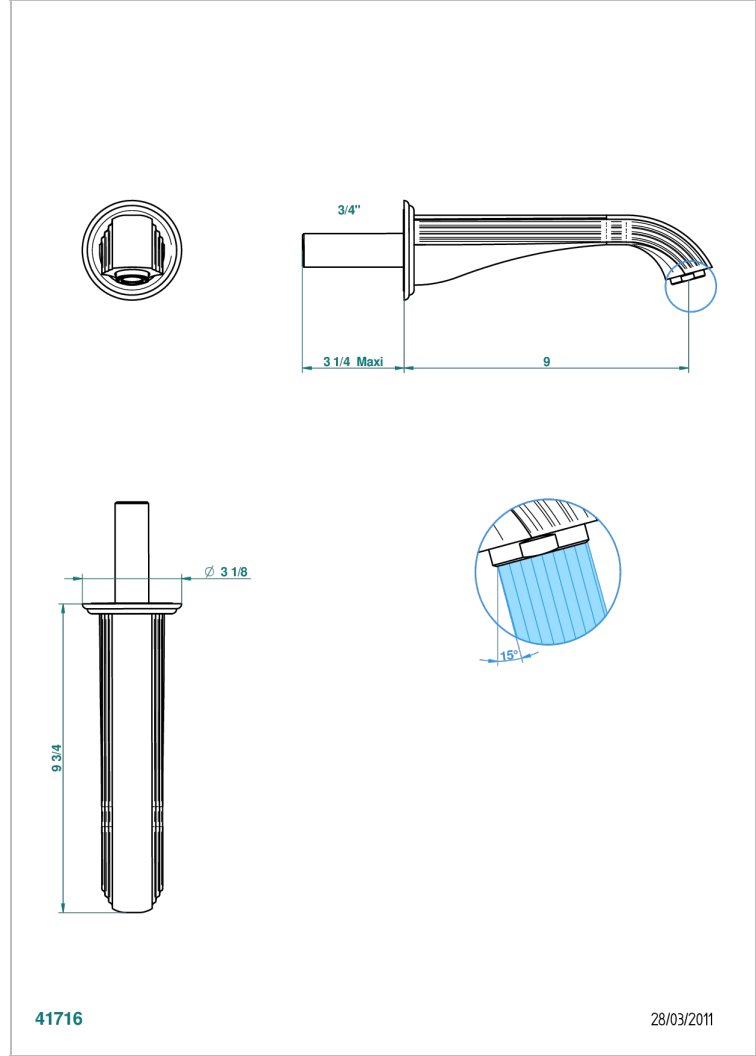

TROCADERO LAPIS LAZULI

U7B-43SGB

Bec de lavabo mural 3/4 sans té - bec super goliath

THG[®]
PARIS

CARACTÉRISTIQUES

- Trocadéro Lapis Lazuli
- Bec de lavabo mural 3/4 sans té - bec super goliath

SPÉCIFICATIONS TECHNIQUES

- Recommandé : 3 bars (max. 5 bars) - Advised : 43,5 psi (max. 72 psi)
- 15 l/min à 3 bars (4 gpm at 43.5 psi)

FINITIONS DISPONIBLES

Chromé - A02
Chromé / doré - G02
Chromé mat - C02
Doré brillant - F01
Doré mat - F07
Nickel brillant - B01