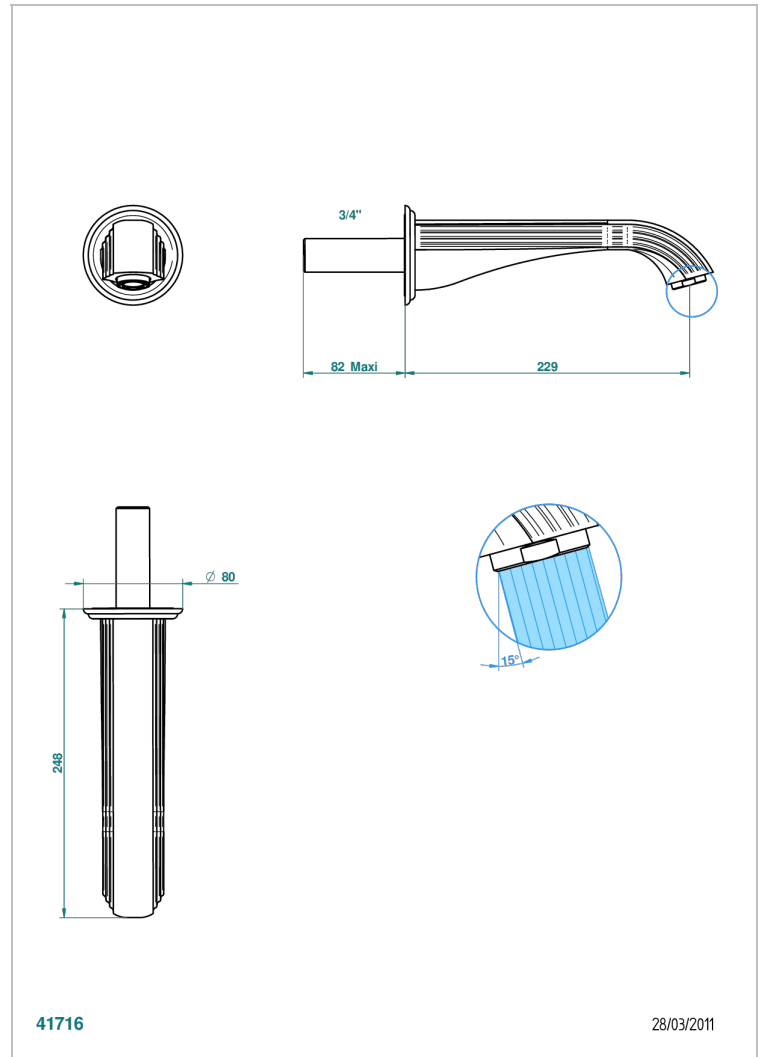

TROCADERO LAPIS LAZULI

U7B-43SGB

Bec de lavabo mural 3/4 sans té - bec super goliath

THG[®]
PARIS

41716

28/03/2011

CARACTÉRISTIQUES

- Trocadéro Lapis Lazuli
- Bec de lavabo mural 3/4 sans té - bec super goliath

SPÉCIFICATIONS TECHNIQUES

- Recommandé : 3 bars (max. 5 bars) - Advised : 43,5 psi (max. 72 psi)
- 15 l/min à 3 bars (4 gpm at 43.5 psi)

FINITIONS DISPONIBLES

Chromé - A02
Chromé / doré - G02
Chromé mat - C02
Doré brillant - F01
Doré mat - F07
Nickel brillant - B01

Nickel mat - C01
Noir mat céramique - D30
Or pâle - F30
Or pâle mat - F31
Pvd blush - H62
Pvd blush mat - H60

Pvd couleur bronze brown - F33
Pvd couleur bronze brown - mat - F34
Pvd couleur doré - H52
Pvd couleur doré mat - H53
Pvd couleur laiton - H49
Pvd couleur laiton mat - H50

Pvd couleur nickel - H55
Pvd couleur nickel mat - H56
Pvd graphite - H64
Pvd graphite mat - H65
Pvd umber - H66
Pvd umber mat - H67

Vieux nickel - H28