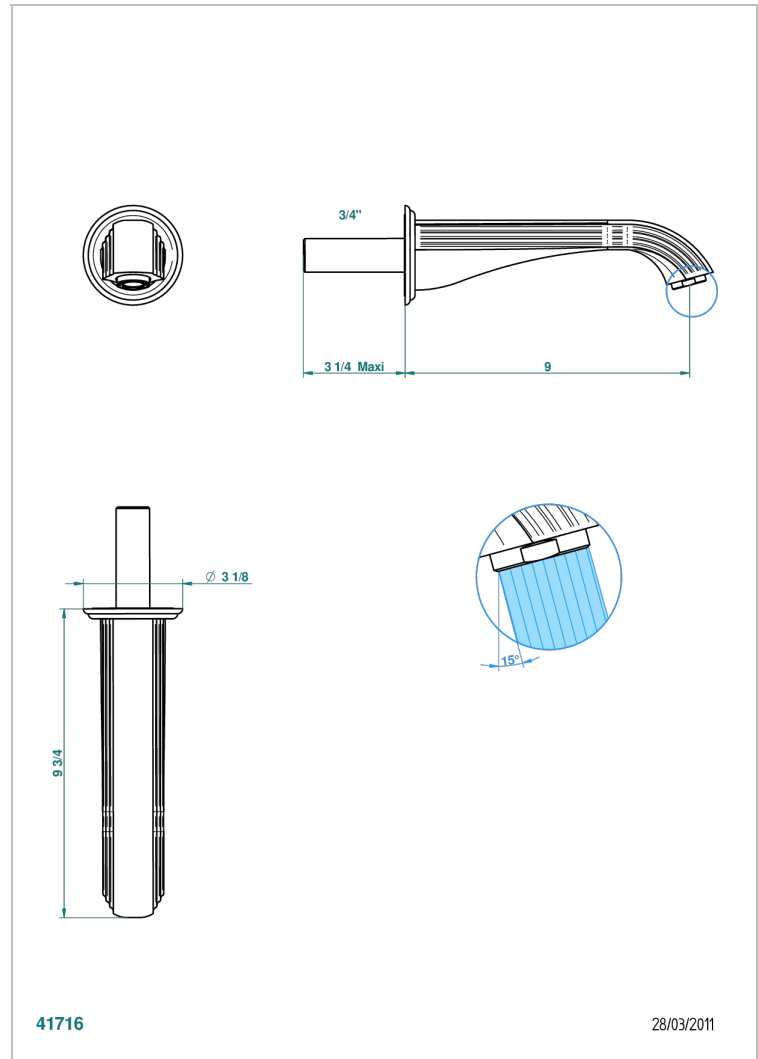

# TROCADERO LAPIS LAZULI

U7B-43SGB

Bec de lavabo mural 3/4 sans té - bec super goliath

THG<sup>®</sup>  
PARIS

## CARACTÉRISTIQUES

- Trocadéro Lapis Lazuli
- Bec de lavabo mural 3/4 sans té - bec super goliath

## SPÉCIFICATIONS TECHNIQUES

- Recommandé : 3 bars (max. 5 bars) - Advised : 43,5 psi (max. 72 psi)
- 15 l/min à 3 bars (4 gpm at 43.5 psi)

Vieux nickel - H28