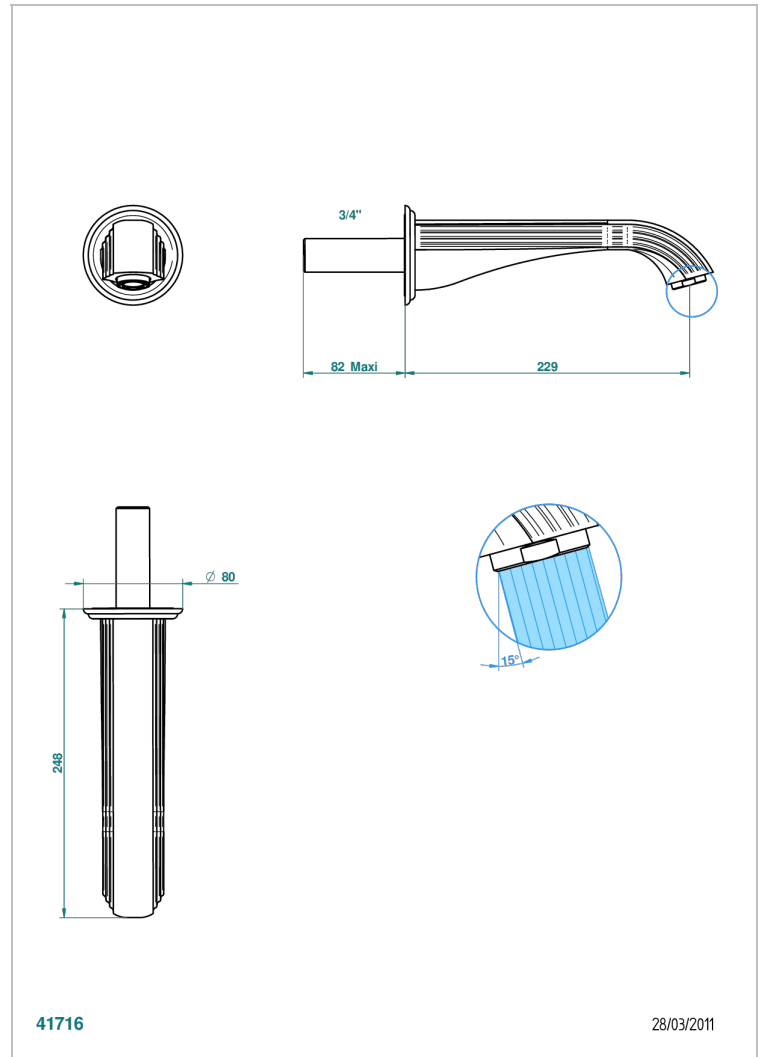

TROCADERO LAPIS LAZULI

U7B-43SGB

Bec de lavabo mural 3/4 sans té - bec super goliath

THG[®]
PARIS

CARACTÉRISTIQUES

- Trocadéro Lapis Lazuli
- Bec de lavabo mural 3/4 sans té - bec super goliath

SPÉCIFICATIONS TECHNIQUES

- Recommandé : 3 bars (max. 5 bars) - Advised : 43,5 psi (max. 72 psi)
- 15 l/min à 3 bars (4 gpm at 43.5 psi)

FINITIONS DISPONIBLES

Chromé - A02
Chromé / doré - G02
Chromé mat - C02
Doré brillant - F01
Doré mat - F07
Nickel brillant - B01

Nickel mat - C01
Noir mat céramique - D30
Or pâle - F30
Or pâle mat - F31
Pvd blush - H62
Pvd blush mat - H60

Pvd couleur bronze brown - F33
Pvd couleur bronze brown - mat - F34
Pvd couleur doré - H52
Pvd couleur doré mat - H53
Pvd couleur laiton - H49
Pvd couleur laiton mat - H50

Pvd couleur nickel - H55
Pvd couleur nickel mat - H56
Pvd graphite - H64
Pvd graphite mat - H65
Pvd umber - H66
Pvd umber mat - H67

Vieux nickel - H28