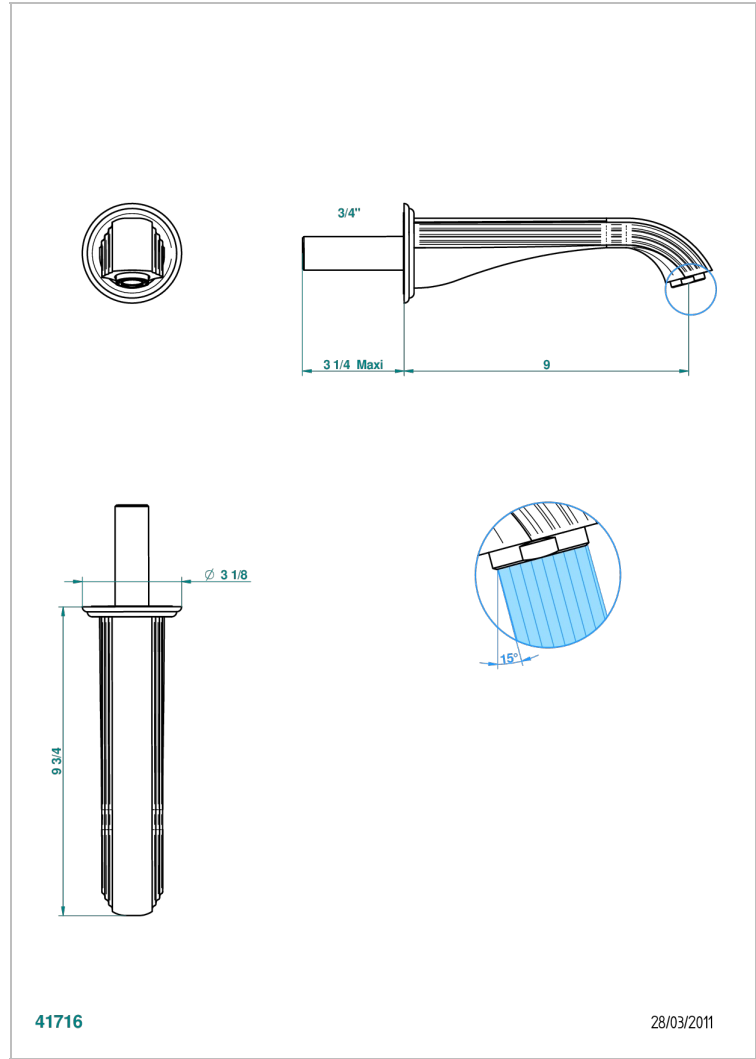

TROCADERO С ЛАЗУРИТОМ

U7B-43SGB

Настенный кран для раковины большого размера без Т-образного фиксатора

THG[®]
PARIS

ХАРАКТЕРИСТИКИ

- Trocadéro с лазуритом
- Настенный кран для раковины большого размера без Т-образного фиксатора

ТЕХНИЧЕСКИЕ ХАРАКТЕРИСТИКИ

- Recommandé : 3 bars (max. 5 bars) - Advised : 43,5 psi (max. 72 psi)
- 15 l/min à 3 bars (4 gpm at 43.5 psi)

ДОСТУПНЫЕ ВАРИАНТЫ ПОКРЫТИЙ

Black ceram - D30
Blush PVD - H62
Graphite PVD - H64
Matt Umber PVD - H67
Matt blush PVD - H60
Matt graphite PVD - H65