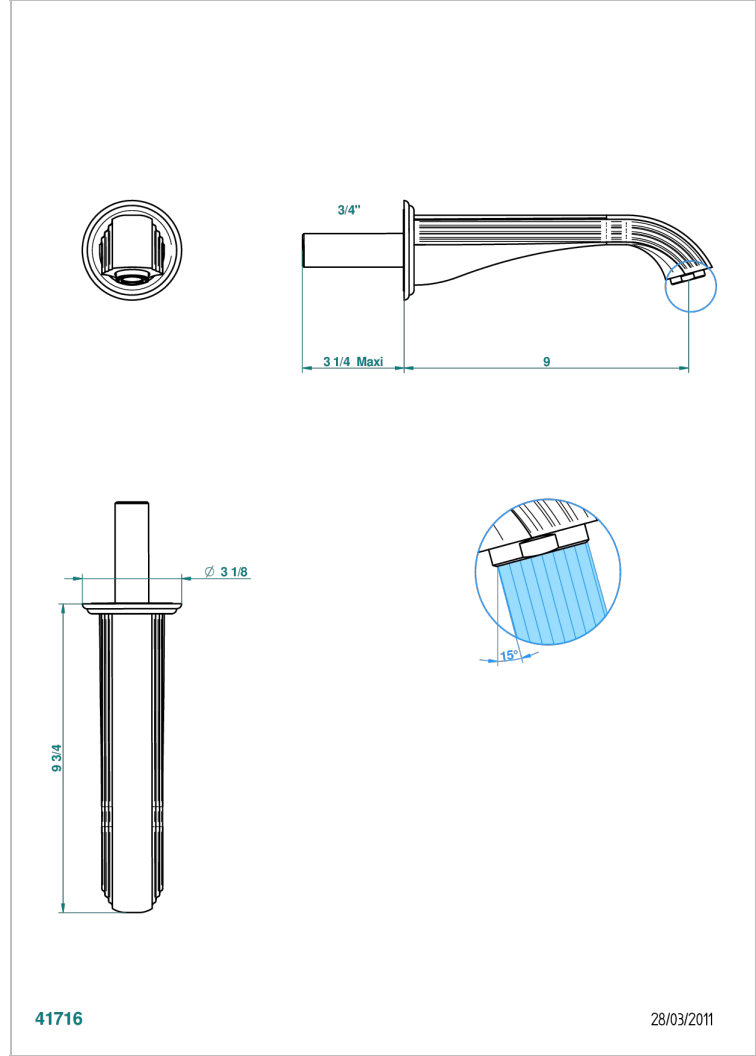

TROCADERO LAPIS LAZULI

U7B-43SGB

Bec de lavabo mural 3/4 sans té - bec super goliath

THG[®]
PARIS

41716

28/03/2011

CARACTÉRISTIQUES

- Trocadéro Lapis Lazuli
- Bec de lavabo mural 3/4 sans té - bec super goliath

SPÉCIFICATIONS TECHNIQUES

- Recommandé : 3 bars (max. 5 bars) - Advised : 43,5 psi (max. 72 psi)
- 15 l/min à 3 bars (4 gpm at 43.5 psi)

FINITIONS DISPONIBLES

Chromé - A02
Chromé / doré - G02
Chromé mat - C02
Doré brillant - F01
Doré mat - F07
Nickel brillant - B01