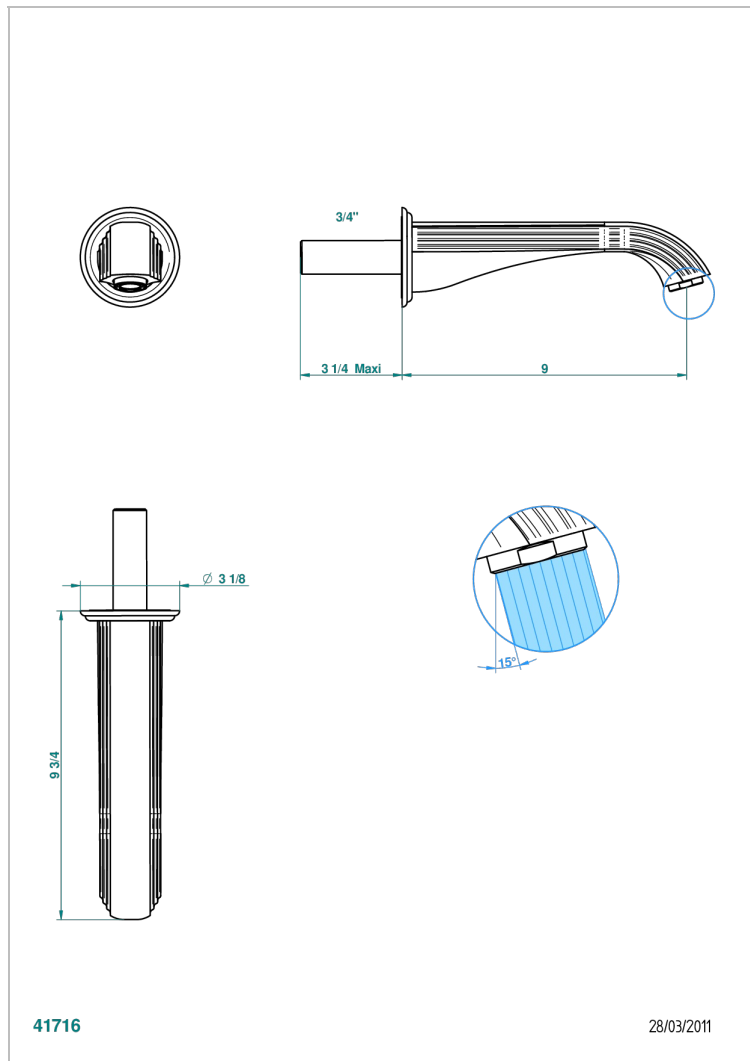

# TROCADERO LAPIS LAZULI

U7B-43SGB

无T型管入墙式台盆喷嘴 - 超大号

THG<sup>®</sup>  
PARIS

41716

28/03/2011

## 特色

- Trocadéro Lapis Lazuli
- 无T型管入墙式台盆喷嘴 - 超大号

## 技术特征

- Recommandé : 3 bars (max. 5 bars) - Advised : 43,5 psi (max. 72 psi)
- 15 l/min à 3 bars (4 gpm at 43.5 psi)