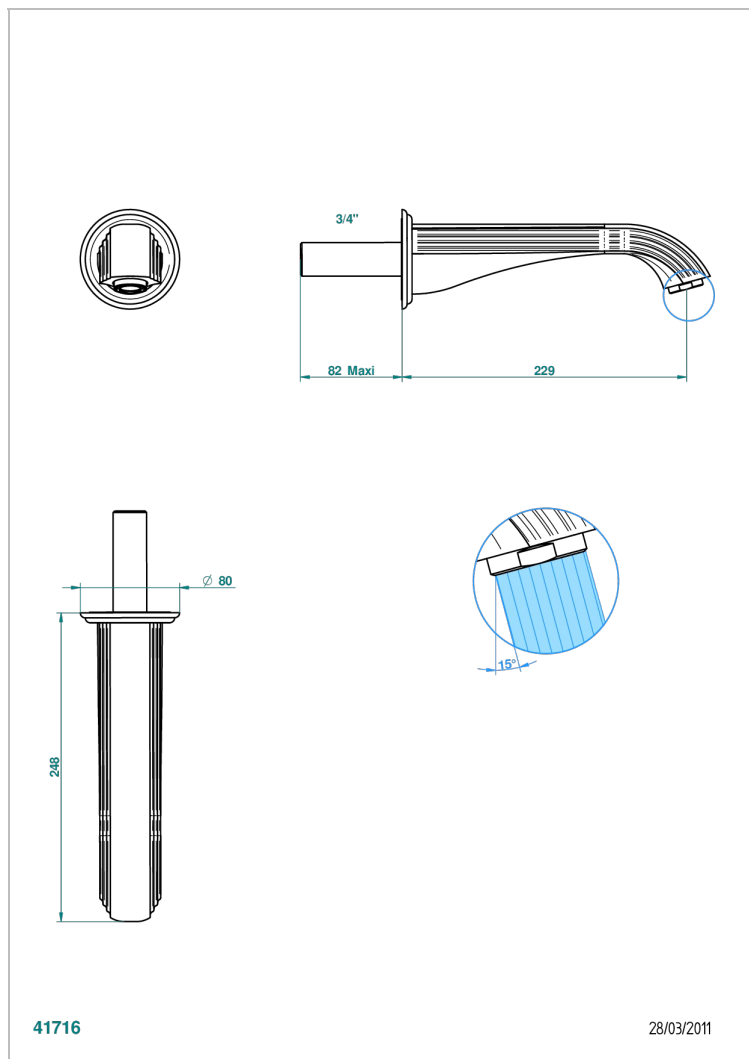

# TROCADERO MALACHITE

U7A-43SGB

Bec de lavabo mural 3/4 sans té - bec super goliath

THG  
PARIS

## CARACTÉRISTIQUES

- Trocadéro Malachite
- Bec de lavabo mural 3/4 sans té - bec super goliath

Vieux nickel - H28