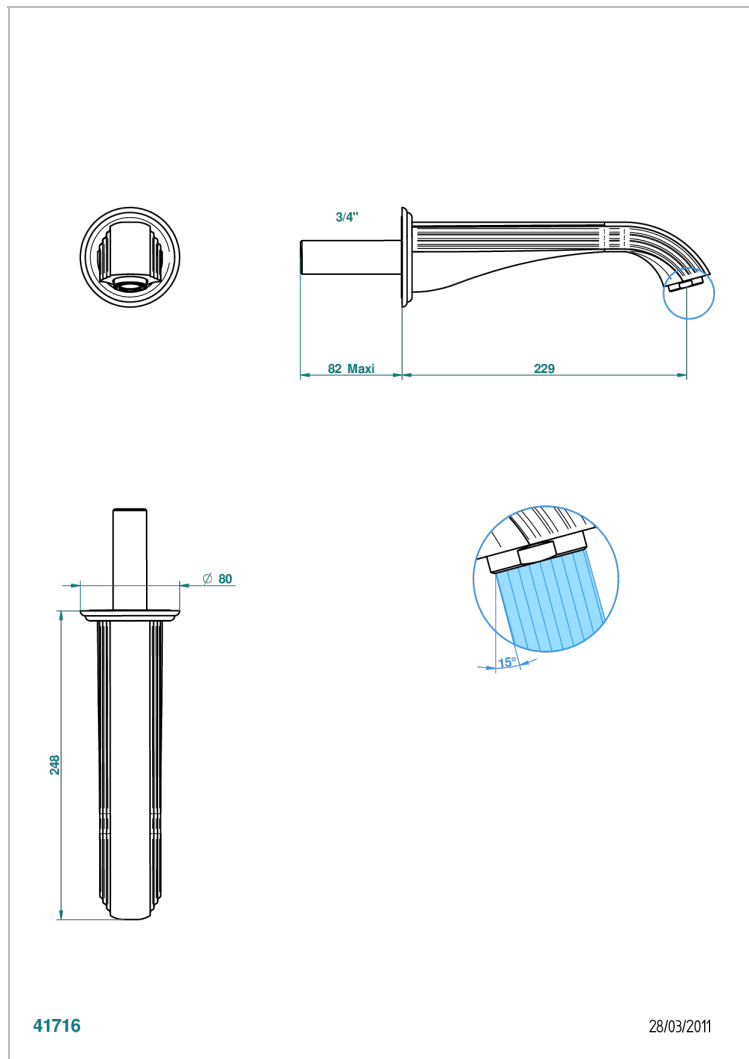

TROCADERO MALACHITE

U7A-43SGB

Bec de lavabo mural 3/4 sans té - bec super goliath

THG
PARIS

CARACTÉRISTIQUES

- Trocadéro Malachite
- Bec de lavabo mural 3/4 sans té - bec super goliath

SPÉCIFICATIONS TECHNIQUES

- Recommandé : 3 bars (max. 5 bars) - Advised : 43,5 psi (max. 72 psi)
- 15 l/min à 3 bars (4 gpm at 43.5 psi)

FINITIONS DISPONIBLES

Chromé - A02
Chromé / doré - G02
Chromé mat - C02
Doré brillant - F01
Doré mat - F07
Nickel brillant - B01