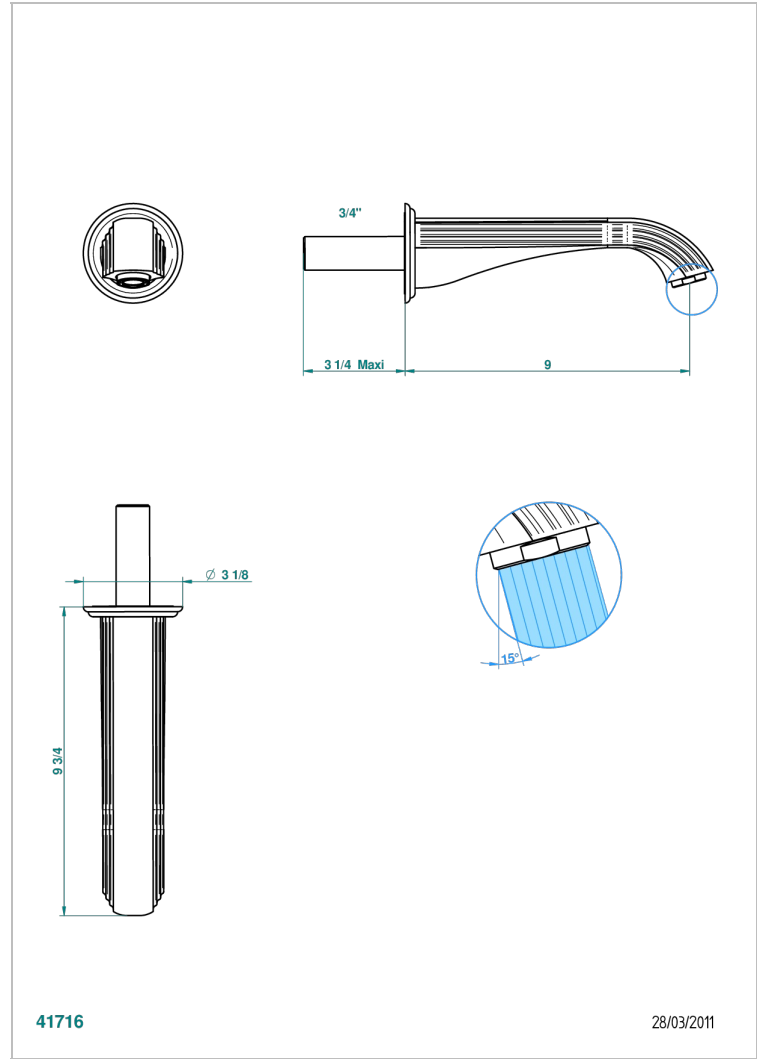

# TROCADERO MALACHITE

U7A-43SGB

Bec de lavabo mural 3/4 sans té - bec super goliath

THG<sup>®</sup>  
PARIS

## CARACTÉRISTIQUES

- Trocadéro Malachite
- Bec de lavabo mural 3/4 sans té - bec super goliath

Vieux nickel - H28