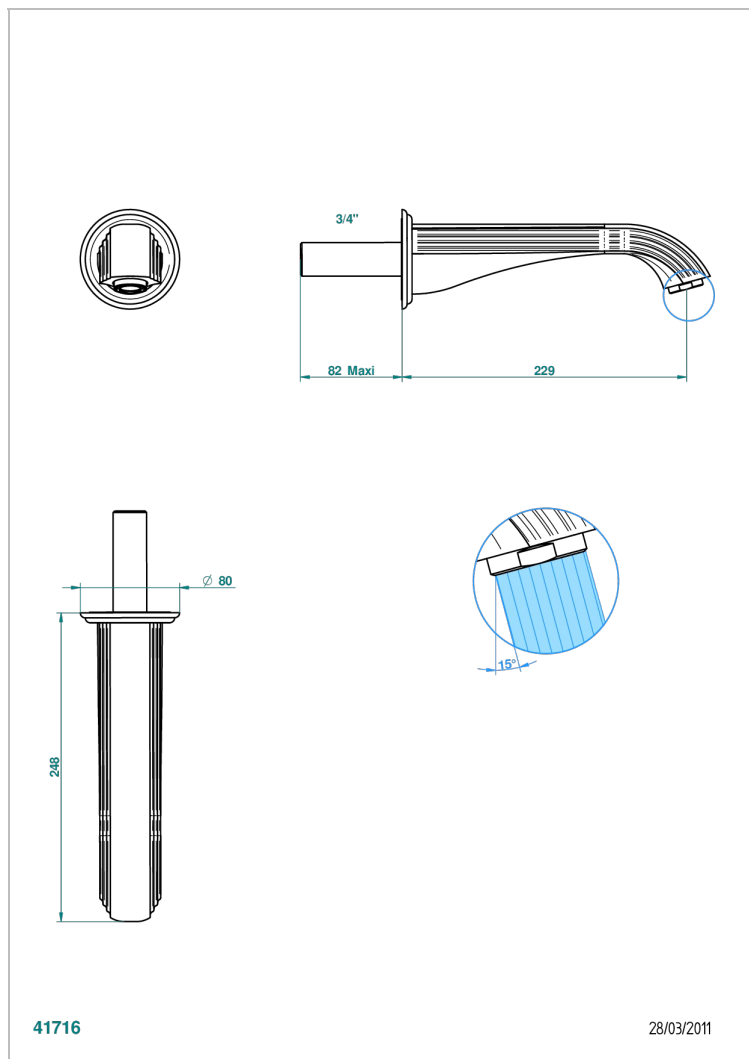

TROCADERO MALACHITE

U7A-43SGB

Bec de lavabo mural 3/4 sans té - bec super goliath

THG
PARIS

CARACTÉRISTIQUES

- Trocadéro Malachite
- Bec de lavabo mural 3/4 sans té - bec super goliath

SPÉCIFICATIONS TECHNIQUES

- Recommandé : 3 bars (max. 5 bars) - Advised : 43,5 psi (max. 72 psi)
- 15 l/min à 3 bars (4 gpm at 43.5 psi)

FINITIONS DISPONIBLES

Chromé - A02
Chromé / doré - G02
Chromé mat - C02
Doré brillant - F01
Doré mat - F07
Nickel brillant - B01