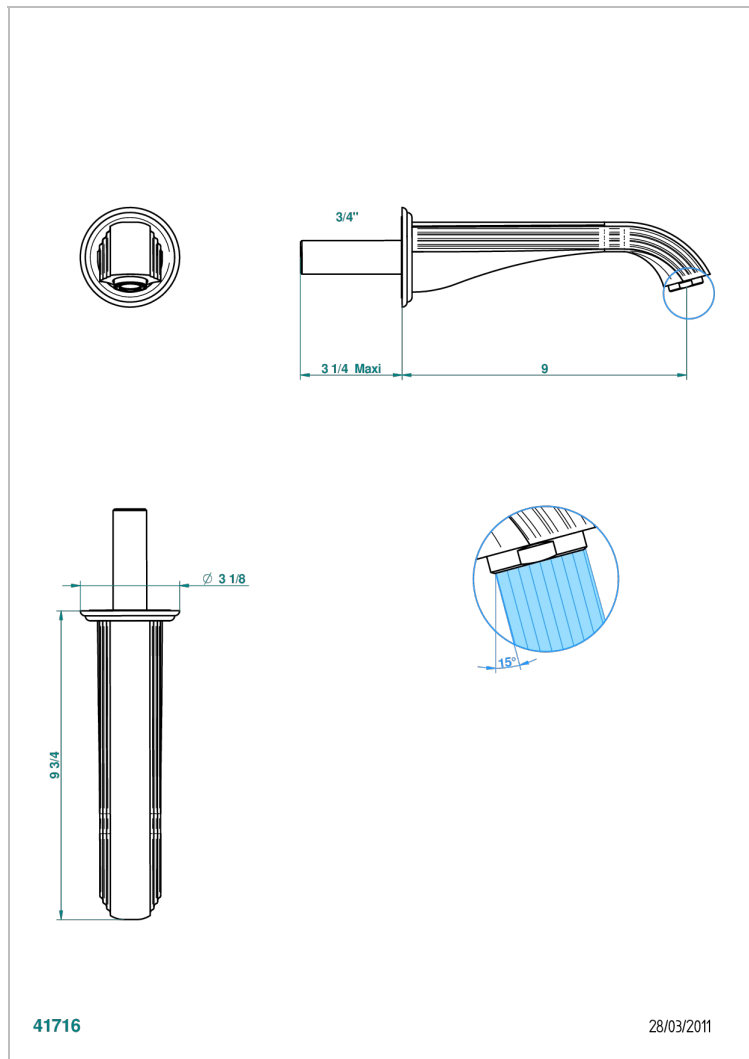

TROCADERO С МАЛАХИТОМ

U7A-43SGB

THG
PARIS

Настенный кран для раковины большого размера без Т-образного фиксатора

41716

28/03/2011

ХАРАКТЕРИСТИКИ

- Trocadéro с малахитом
- Настенный кран для раковины большого размера без Т-образного фиксатора

ТЕХНИЧЕСКИЕ ХАРАКТЕРИСТИКИ

- Recommandé : 3 bars (max. 5 bars) - Advised : 43,5 psi (max. 72 psi)
- 15 l/min à 3 bars (4 gpm at 43.5 psi)

ДОСТУПНЫЕ ВАРИАНТЫ ПОКРЫТИЙ

Black ceram - D30
Blush PVD - H62
Graphite PVD - H64
Matt Umber PVD - H67
Matt blush PVD - H60
Matt graphite PVD - H65