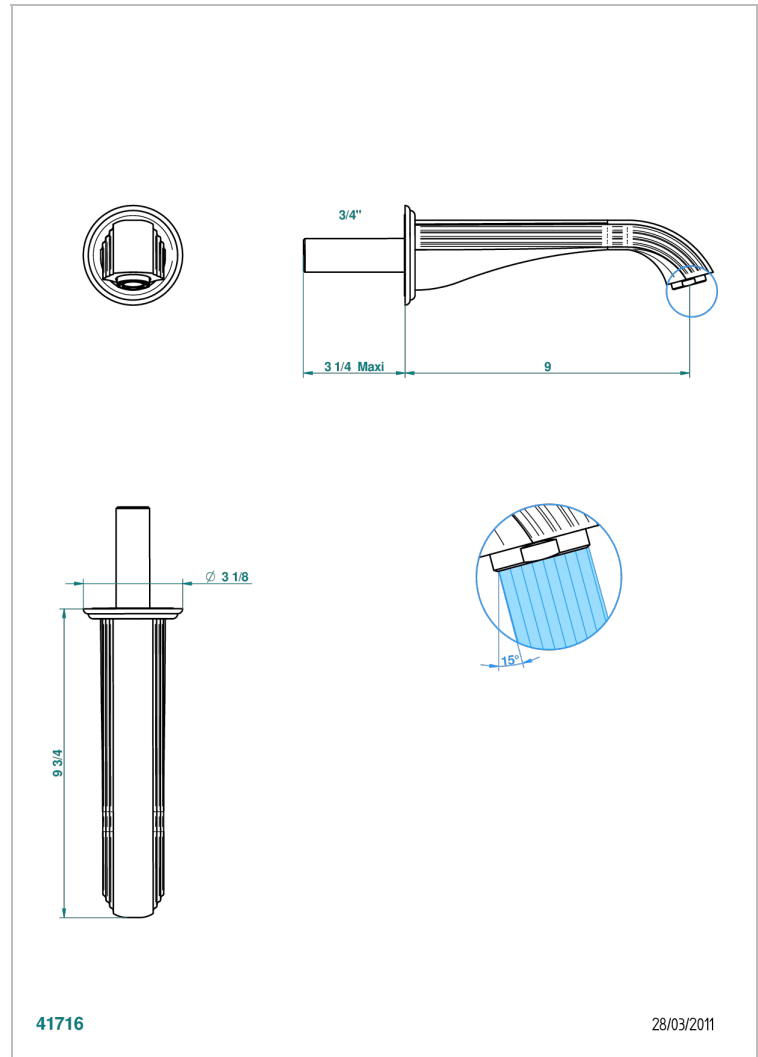

TROCADERO MALACHITE

U7A-43SGB

Bec de lavabo mural 3/4 sans té - bec super goliath

THG
PARIS

41716

28/03/2011

CARACTÉRISTIQUES

- Trocadéro Malachite
- Bec de lavabo mural 3/4 sans té - bec super goliath

SPÉCIFICATIONS TECHNIQUES

- Recommandé : 3 bars (max. 5 bars) - Advised : 43,5 psi (max. 72 psi)
- 15 l/min à 3 bars (4 gpm at 43.5 psi)

FINITIONS DISPONIBLES

Chromé - A02
Chromé / doré - G02
Chromé mat - C02
Doré brillant - F01
Doré mat - F07
Nickel brillant - B01