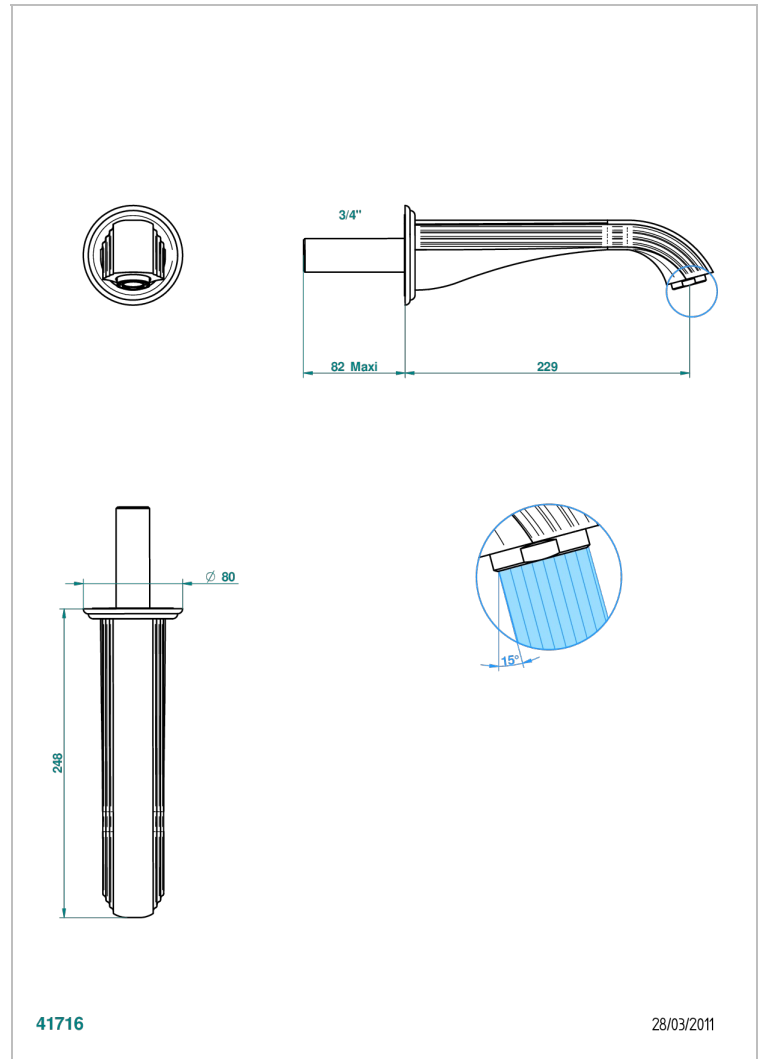

SUN DRAGON

U5D-43SGB

Bec de lavabo mural 3/4 sans té - bec super goliath

THG[®]
PARIS

CARACTÉRISTIQUES

- Sun Dragon
- Bec de lavabo mural 3/4 sans té - bec super goliath

SPÉCIFICATIONS TECHNIQUES

- Recommandé : 3 bars (max. 5 bars) - Advised : 43,5 psi (max. 72 psi)
- 15 l/min à 3 bars (4 gpm at 43.5 psi)

FINITIONS DISPONIBLES

Bronze clair - D01
Chromé - A02
Chromé / doré - G02
Chromé mat - C02
Doré brillant - F01
Doré mat - F07

Nickel brillant - B01
Nickel mat - C01
Noir mat céramique - D30
Or pâle - F30
Or pâle mat - F31
Pvd blush - H62