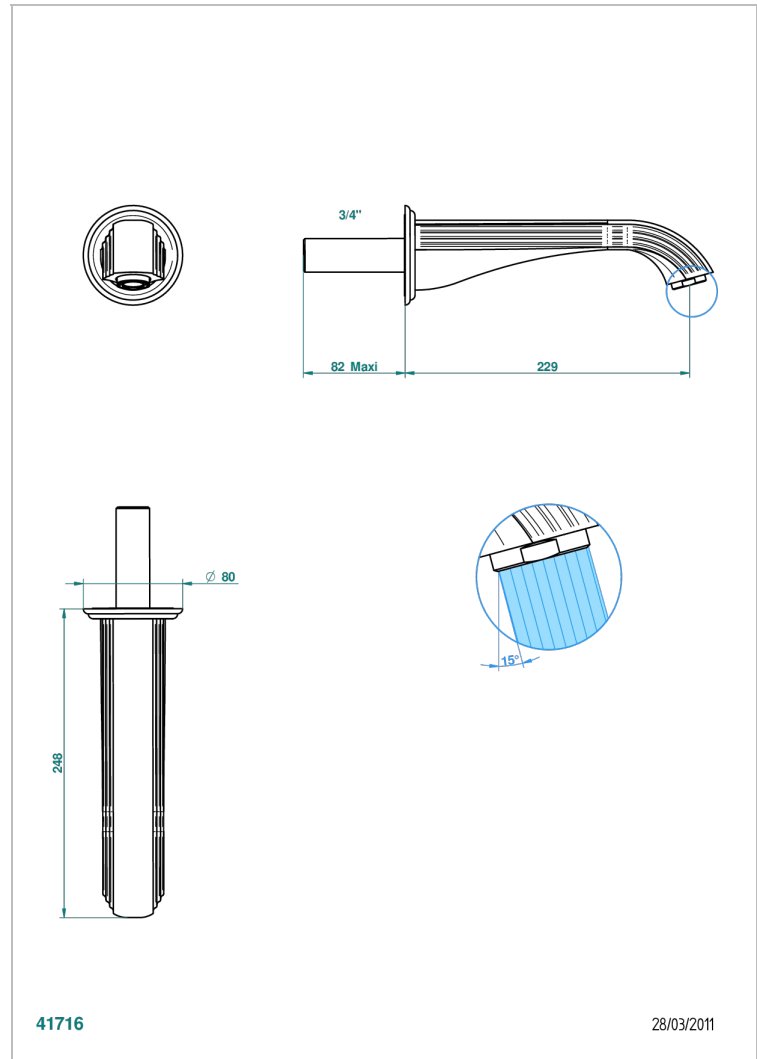

MANDARINE CRISTALLIA DIAMANT

U1K-43SGB

Bec de lavabo mural 3/4 sans té - bec super goliath

THG[®]
PARIS

CARACTÉRISTIQUES

- Mandarine Cristallia Diamant
- Bec de lavabo mural 3/4 sans té - bec super goliath

SPÉCIFICATIONS TECHNIQUES

- Recommandé : 3 bars (max. 5 bars) - Advised : 43,5 psi (max. 72 psi)
- 15 l/min à 3 bars (4 gpm at 43.5 psi)

FINITIONS DISPONIBLES

Bronze clair - D01
Chromé - A02
Chromé / doré - G02
Chromé mat - C02
Doré brillant - F01
Doré mat - F07

Nickel brillant - B01
Nickel mat - C01
Noir mat céramique - D30
Or pâle - F30
Or pâle mat - F31
Pvd blush - H62

Pvd blush mat - H60
Pvd couleur bronze brown - F33
Pvd couleur bronze brown - mat - F34
Pvd couleur doré - H52
Pvd couleur doré mat - H53
Pvd couleur laiton - H49

Pvd couleur laiton mat - H50
Pvd couleur nickel - H55
Pvd couleur nickel mat - H56
Pvd graphite - H64
Pvd graphite mat - H65
Pvd umber - H66

Pvd umber mat - H67
Vieux cuivre rouge mat - H07
Vieux nickel - H28