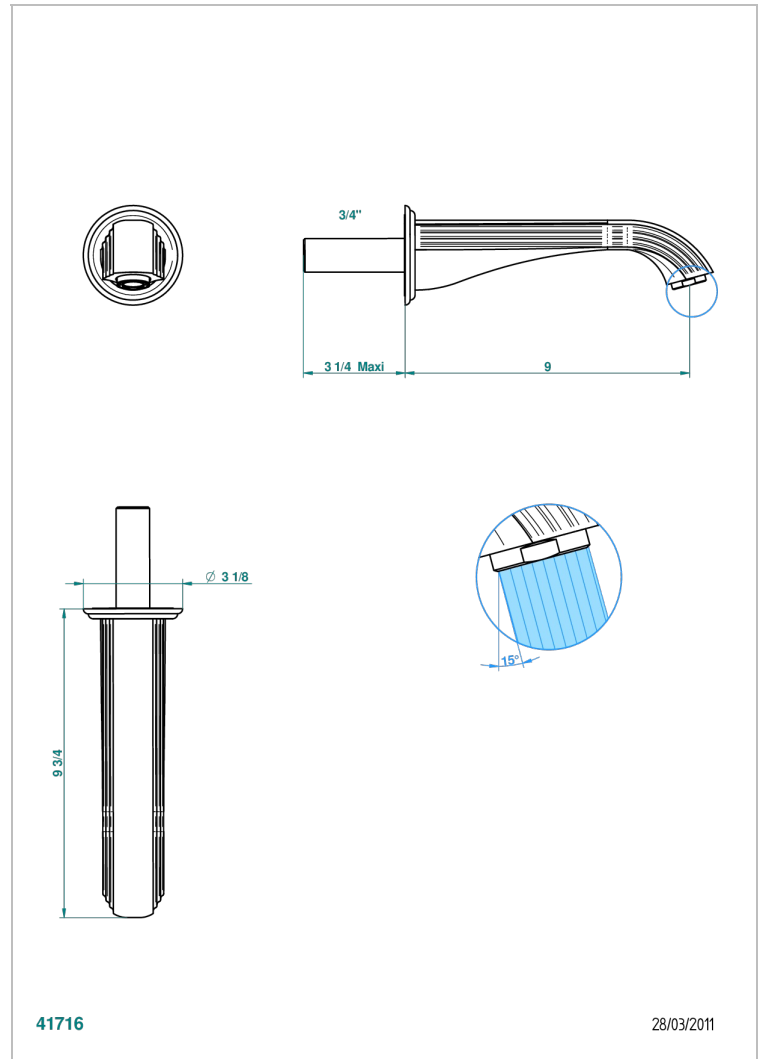

# MANDARINE CRISTALLIA DIAMANT

U1K-43SGB

Bec de lavabo mural 3/4 sans té - bec super goliath

THG<sup>®</sup>  
PARIS

## CARACTÉRISTIQUES

- Mandarine Cristallia Diamant
- Bec de lavabo mural 3/4 sans té - bec super goliath

## SPECIFICATIONS TECHNIQUES

- Recommandé : 3 bars (max. 5 bars) - Advised : 43,5 psi (max. 72 psi)
- 15 l/min à 3 bars (4 gpm at 43.5 psi)