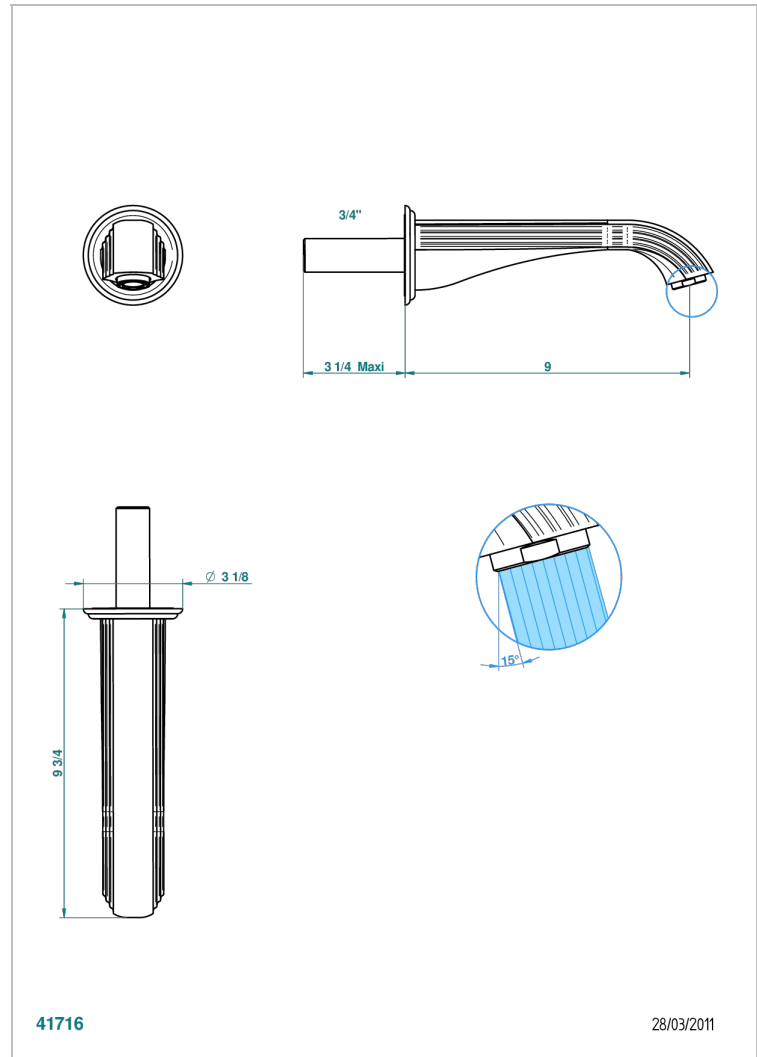

MANDARINE CRISTALLIA DIAMANT

U1K-43SGB

Bec de lavabo mural 3/4 sans té - bec super goliath

THG[®]
PARIS

CARACTÉRISTIQUES

- Mandarine Cristallia Diamant
- Bec de lavabo mural 3/4 sans té - bec super goliath

SPECIFICATIONS TECHNIQUES

- Recommandé : 3 bars (max. 5 bars) - Advised : 43,5 psi (max. 72 psi)
- 15 l/min à 3 bars (4 gpm at 43.5 psi)

FINITIONS DISPONIBLES

Bronze clair - D01
Chromé - A02
Chromé / doré - G02
Chromé mat - C02
Doré brillant - F01
Doré mat - F07

Nickel brillant - B01
Nickel mat - C01
Noir mat céramique - D30
Or pâle - F30
Or pâle mat - F31
Pvd blush - H62

Pvd blush mat - H60
Pvd couleur bronze brown - F33
Pvd couleur bronze brown - mat - F34
Pvd couleur doré - H52
Pvd couleur doré mat - H53
Pvd couleur laiton - H49