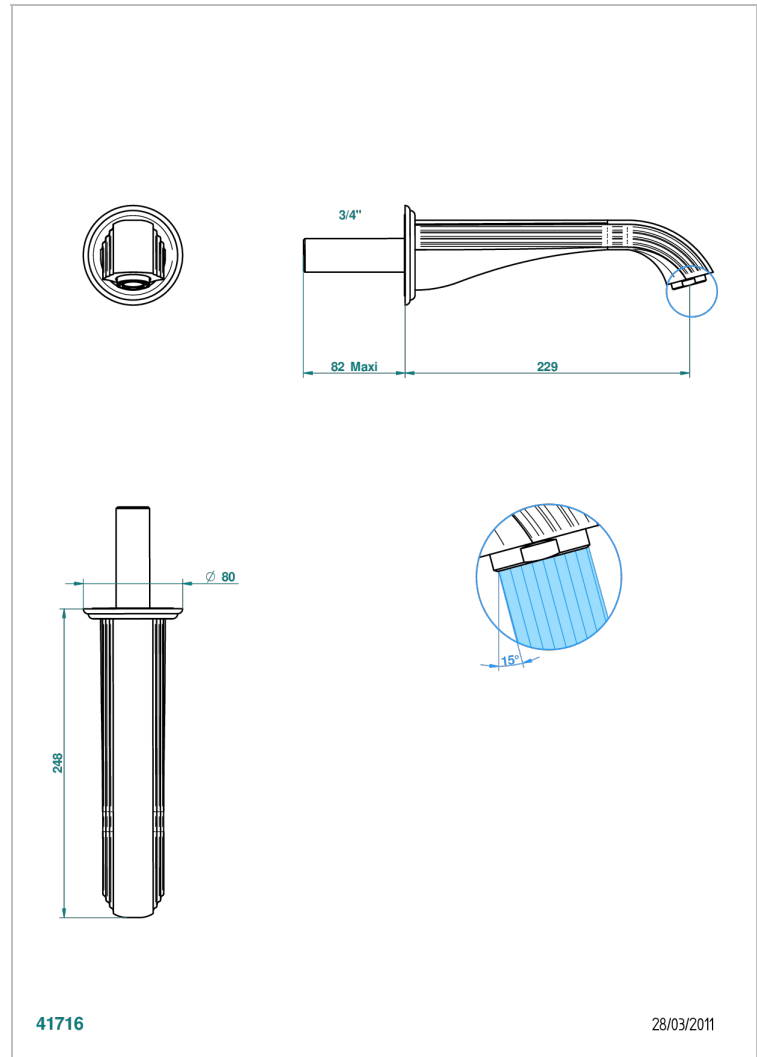

MANDARINE CRISTALLIA DIAMANT

U1K-43SGB

Bec de lavabo mural 3/4 sans té - bec super goliath

THG[®]
PARIS

CARACTÉRISTIQUES

- Mandarine Cristallia Diamant
- Bec de lavabo mural 3/4 sans té - bec super goliath

SPÉCIFICATIONS TECHNIQUES

- Recommandé : 3 bars (max. 5 bars) - Advised : 43,5 psi (max. 72 psi)
- 15 l/min à 3 bars (4 gpm at 43.5 psi)

FINITIONS DISPONIBLES

Bronze clair - D01
Chromé - A02
Chromé / doré - G02
Chromé mat - C02
Doré brillant - F01
Doré mat - F07

Nickel brillant - B01
Nickel mat - C01
Noir mat céramique - D30
Or pâle - F30
Or pâle mat - F31
Pvd blush - H62

Pvd blush mat - H60
Pvd couleur bronze brown - F33
Pvd couleur bronze brown - mat - F34
Pvd couleur doré - H52
Pvd couleur doré mat - H53
Pvd couleur laiton - H49

Pvd couleur laiton mat - H50
Pvd couleur nickel - H55
Pvd couleur nickel mat - H56
Pvd graphite - H64
Pvd graphite mat - H65
Pvd umber - H66

Pvd umber mat - H67
Vieux cuivre rouge mat - H07
Vieux nickel - H28