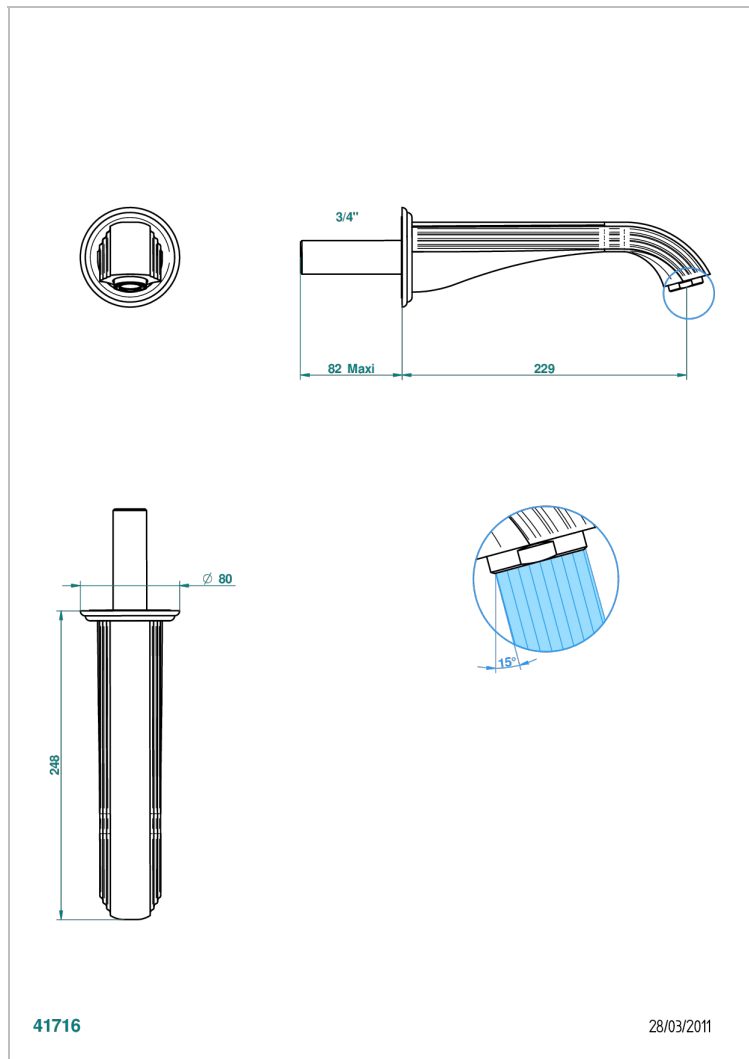

# MANDARINE CRISTALLIA DIAMANT

U1K-43SGB

无T型管入墙式台盆喷嘴 - 超大号

THG<sup>®</sup>  
PARIS

41716

28/03/2011

## 特色

- Mandarine Cristallia Diamant
- 无T型管入墙式台盆喷嘴 - 超大号

## 技术特征

- Recommandé : 3 bars (max. 5 bars) - Advised : 43,5 psi (max. 72 psi)
- 15 l/min à 3 bars (4 gpm at 43.5 psi)