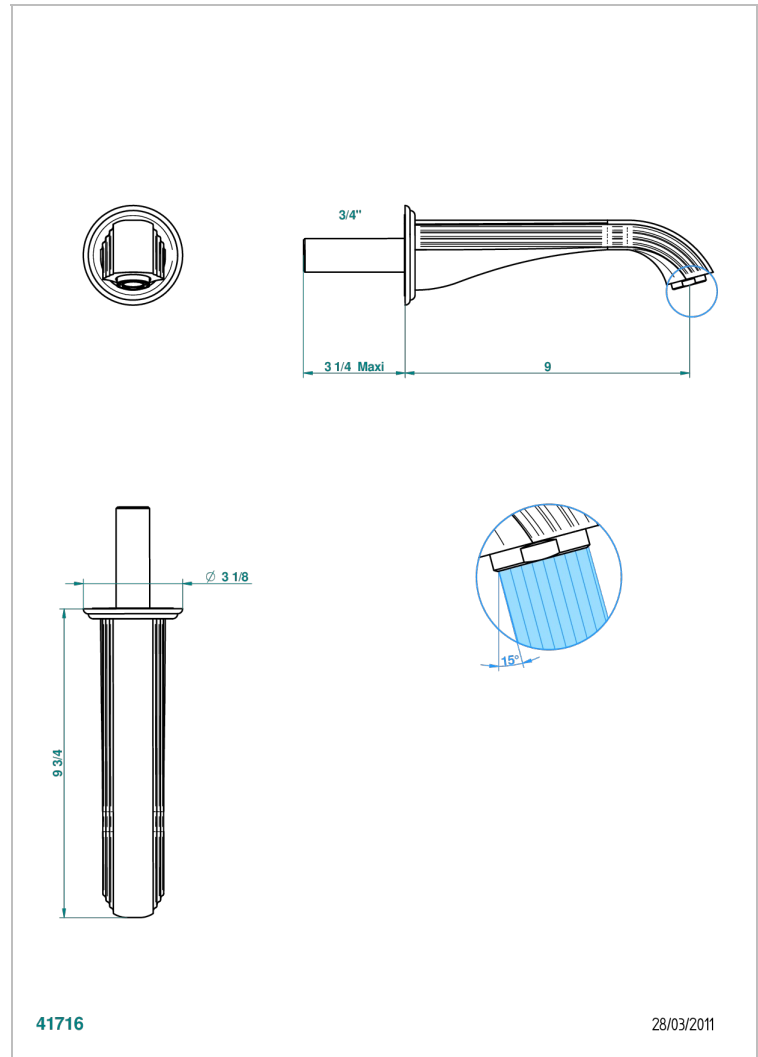

# MANDARINE CRISTALLIA DIAMANT

U1K-43SGB

Bec de lavabo mural 3/4 sans té - bec super goliath

THG<sup>®</sup>  
PARIS

## CARACTÉRISTIQUES

- Mandarine Cristallia Diamant
- Bec de lavabo mural 3/4 sans té - bec super goliath

## SPECIFICATIONS TECHNIQUES

- Recommandé : 3 bars (max. 5 bars) - Advised : 43,5 psi (max. 72 psi)
- 15 l/min à 3 bars (4 gpm at 43.5 psi)