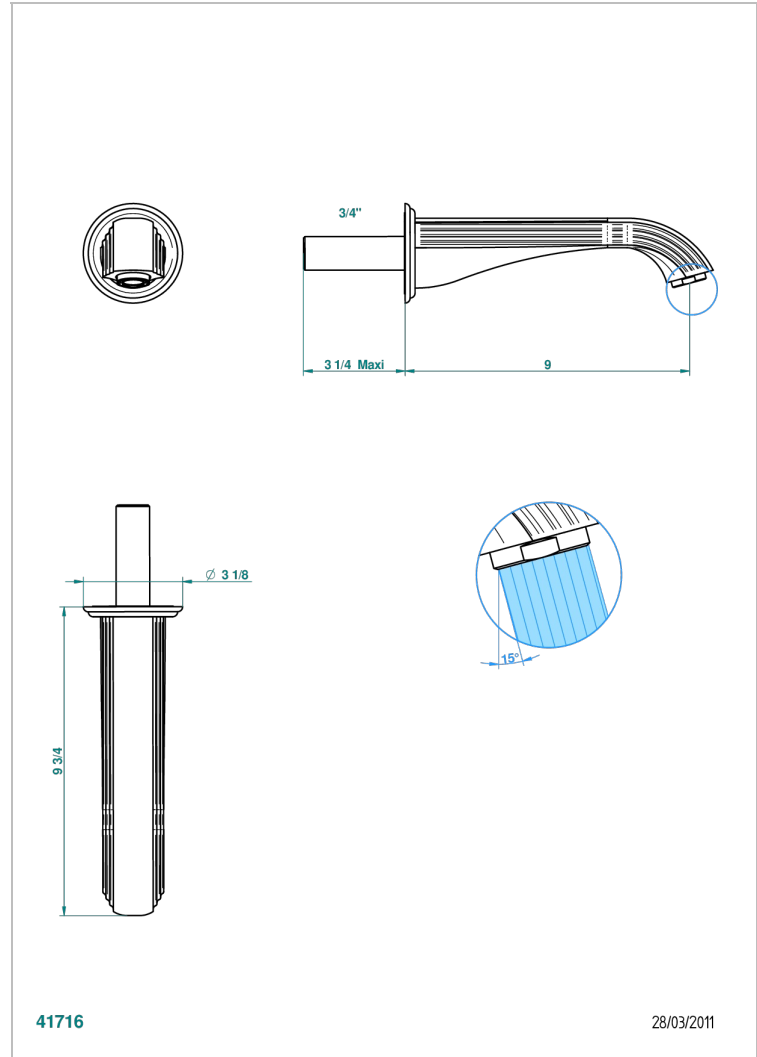

# MANDARINE CRISTALLIA DIAMANT

U1K-43SGB

无T型管入墙式台盆喷嘴 - 超大号

THG<sup>®</sup>  
PARIS

## 特色

- Mandarine Cristallia Diamant
- 无T型管入墙式台盆喷嘴 - 超大号

## 技术特征

- Recommandé : 3 bars (max. 5 bars) - Advised : 43,5 psi (max. 72 psi)
- 15 l/min à 3 bars (4 gpm at 43.5 psi)