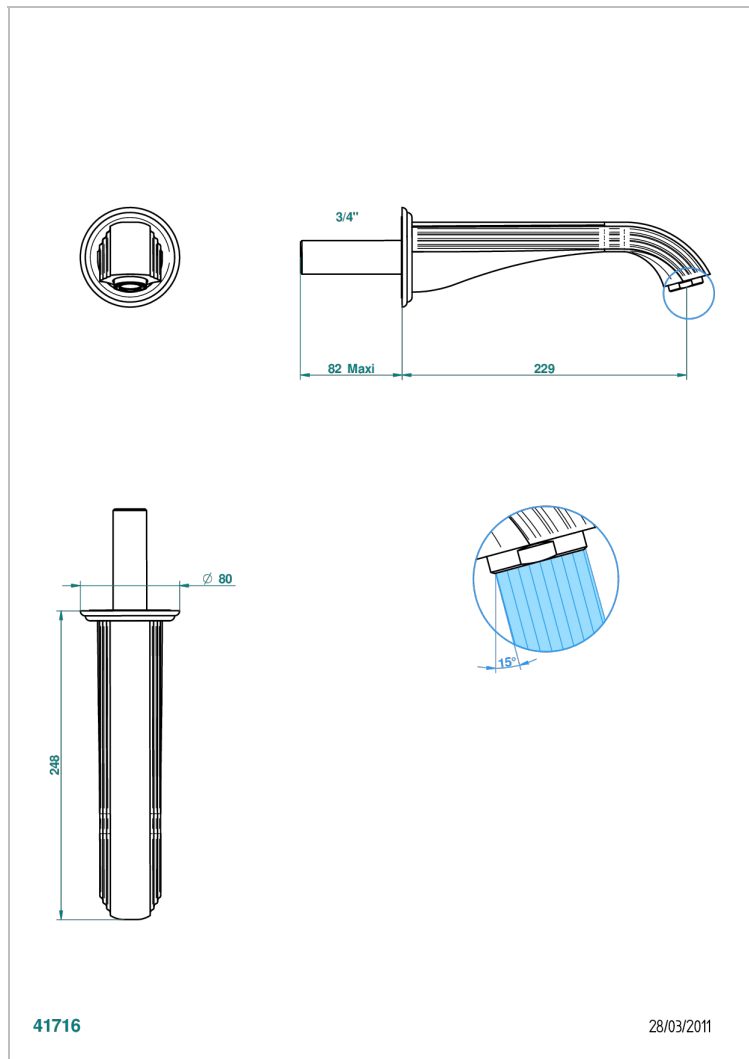

MANDARINE SATIN CRYSTAL

U1E-43SGB

无T型管入墙式台盆喷嘴 - 超大号

THG[®]
PARIS

特色

- Mandarine Satin crystal
- 无T型管入墙式台盆喷嘴 - 超大号

技术特征

- Recommandé : 3 bars (max. 5 bars) - Advised : 43,5 psi (max. 72 psi)
- 15 l/min à 3 bars (4 gpm at 43.5 psi)

可选饰面

Black ceram - D30
Blush PVD - H62
Graphite PVD - H64
Matt Umber PVD - H67
Matt blush PVD - H60
Matt graphite PVD - H65

PVD哑光棕铜 - F34
PVD哑光金 - H53
PVD哑光铜 - H50
PVD哑光镍 - H56
PVD抛光铜 - H49
PVD棕铜 - F33

PVD金色 - H52
PVD镍 - H55
Umber PVD - H66
哑光复古铜 - H07
哑光浅金 - F31
哑光金 - F07