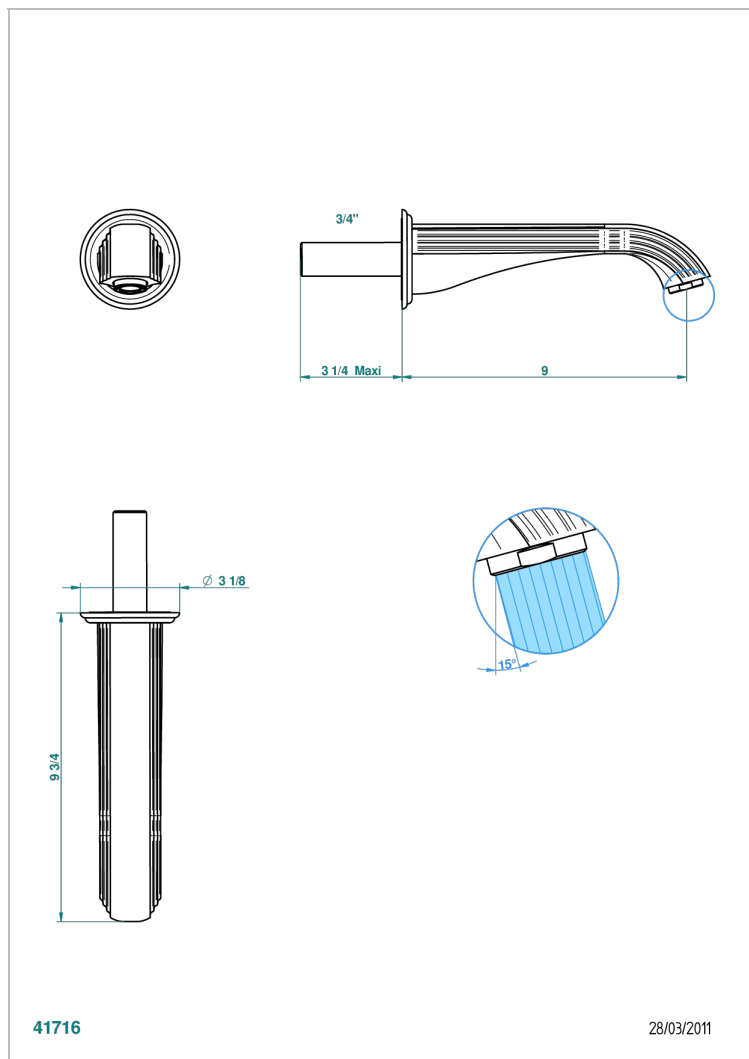

MANDARINE SATIN CRYSTAL

U1E-43SGB

无T型管入墙式台盆喷嘴 - 超大号

THG[®]
PARIS

特色

- Mandarin Satin crystal
- 无T型管入墙式台盆喷嘴 - 超大号

技术特征

- Recommandé : 3 bars (max. 5 bars) - Advised : 43,5 psi (max. 72 psi)
- 15 l/min à 3 bars (4 gpm at 43.5 psi)

可选饰面

Black ceram - D30
Blush PVD - H62
Graphite PVD - H64
Matt Umber PVD - H67
Matt blush PVD - H60
Matt graphite PVD - H65

PVD哑光棕铜 - F34
PVD哑光金 - H53
PVD哑光铜 - H50
PVD哑光镍 - H56
PVD抛光铜 - H49
PVD棕铜 - F33

PVD金色 - H52
PVD镍 - H55
Umber PVD - H66
哑光复古铜 - H07
哑光浅金 - F31
哑光金 - F07