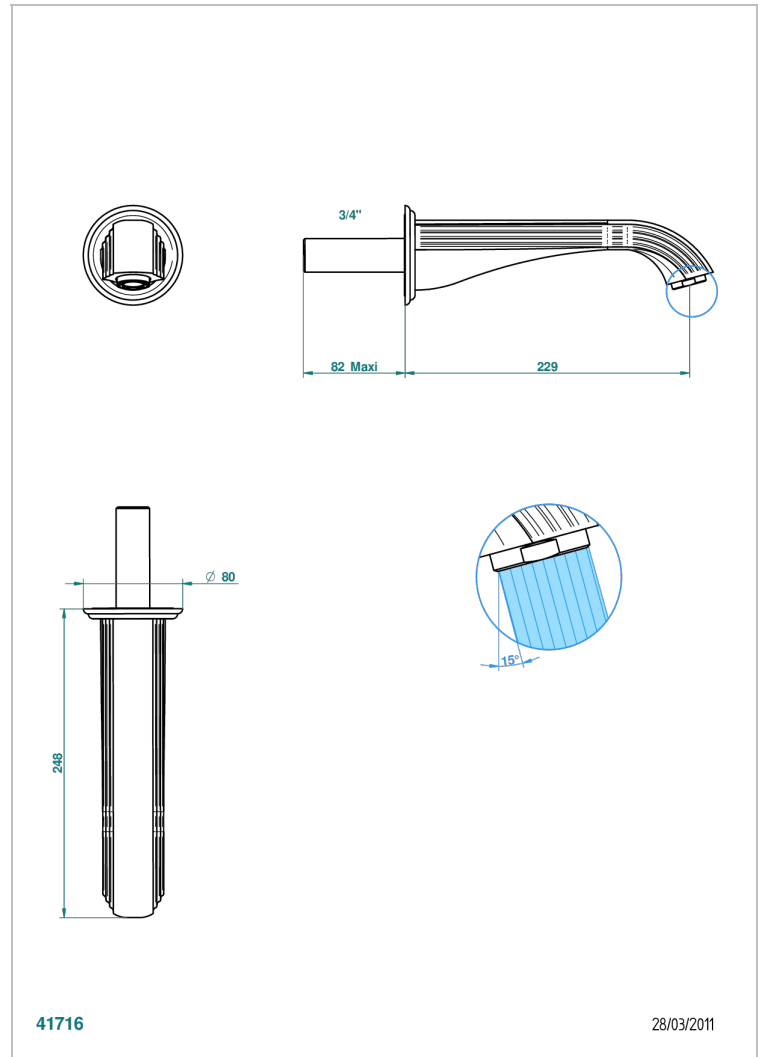

MANDARINE CRISTAL CLAIR

U1D-43SGB

Bec de lavabo mural 3/4 sans té - bec super goliath

THG[®]
PARIS

CARACTÉRISTIQUES

- Mandarine Cristal clair
- Bec de lavabo mural 3/4 sans té - bec super goliath

SPÉCIFICATIONS TECHNIQUES

- Recommandé : 3 bars (max. 5 bars) - Advised : 43,5 psi (max. 72 psi)
- 15 l/min à 3 bars (4 gpm at 43.5 psi)

FINITIONS DISPONIBLES

Bronze clair - D01
Chromé - A02
Chromé / doré - G02
Chromé mat - C02
Doré brillant - F01
Doré mat - F07

Nickel brillant - B01
Nickel mat - C01
Noir mat céramique - D30
Or pâle - F30
Or pâle mat - F31
Pvd blush - H62

Pvd blush mat - H60
Pvd couleur bronze brown - F33
Pvd couleur bronze brown - mat - F34
Pvd couleur doré - H52
Pvd couleur doré mat - H53
Pvd couleur laiton - H49

Pvd couleur laiton mat - H50
Pvd couleur nickel - H55
Pvd couleur nickel mat - H56
Pvd graphite - H64
Pvd graphite mat - H65
Pvd umber - H66

Pvd umber mat - H67
Vieux cuivre rouge mat - H07
Vieux nickel - H28